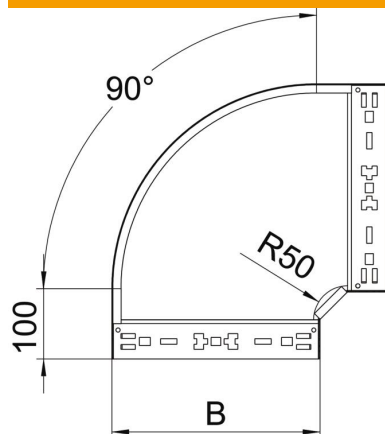

Fiche technique

Coude à 90° Magic 60 A4

Référence: 6041208

Coude à 90° avec fixation rapide. Pour tous types de chemins de câbles d'une hauteur latérale de 60 mm.

A4 Acier inoxydable 1.4571

2B nu, traité

Données de base

Référence	6041208
Type	RBM 90 640 A4
Désignation 1	Coude à 90°
Désignation 2	avec éclissage Magic
Fabricant	OBO
Dimension	60x400
Matériau	Acier inoxydable 1.4571
Surface	nu, traité
Norme de surface	
Unité d'emballage minimale	1
Unité de mesure	Pièce
Poids	274,7 kg
Unité de poids	kg/100 paires

Fiche technique

Coude à 90° Magic 60 A4

Référence: 6041208

Dimensions

Largeur	400 mm
Hauteur	60 mm
Épaisseur de tôle	1,25 mm
Cote B	400 mm

Caractéristiques techniques

Courbe (angle)	90°
Version du connecteur	raccord intégré
Sécurité de fonctionnement	non
Perforation de montage dans le fond	non
Schéma de perçage NATO	non
Changement de direction	horizontal
Acier inoxydable, décapé	non
Perforation latérale	non
Modèle longue portée	non
Type de raccord du système de chemin de câble	Fixation à déclic