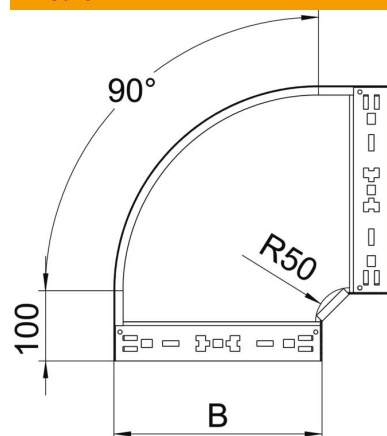

Scheda tecnica

Curva 90° Magic 60 FT

Codice articolo: 6041158

Curva 90° con sistema di attacco rapido. Per tutti i tipi di passerelle portacavi con altezza del bordo pari a 60 mm.

St Acciaio

FT zincato a caldo per immersione

Dati anagrafici

Codice articolo	6041158
Tipo	RBM 90 640 FT
Definizione 1	Curva 90°
Definizione 2	con connettore rapido
Produttore	OBO
Dimensionee	60x400
Materiale	Acciaio
Superficie	zincato a caldo per immersione
Norma per superfici	DIN EN ISO 1461
Unità VK più piccola	1
Unità	Pezzo
Peso	296.3 kg
Unità di peso	kg/100 Paio

Scheda tecnica

Curva 90° Magic 60 FT

Codice articolo: 6041158

Misure

Larghezza	400 mm
Larghezza	16 in
Altezza	60 mm
Altezza	2 in
Spessore lamiera	1.25 mm
Dimensione B	400 mm

Dati tecnici

Piegatura (angolo)	90°
Versione connettore	connettore integrato
Forma costruttiva	Curva rigida
Mantenimento funzionale	sì
Foro di montaggio nel pavimento	no
Foratura NATO	no
Deviazione di direzione	orizzontale
Acciaio inossidabile, decapato	no
Foratura laterale	no
Versione a grande portata	no
Tipo di giunto sistema portacavi	Fissaggio a scatto