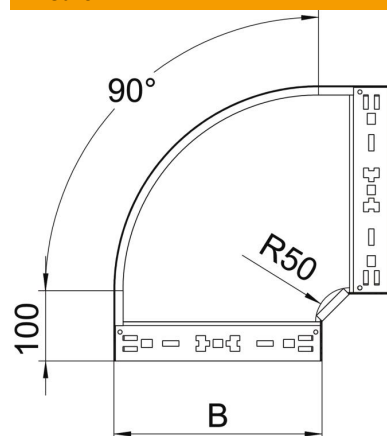

## Curva 90° Magic 60 A4

Codice articolo: 6041210

Curva 90° con sistema di attacco rapido. Per tutti i tipi di passerelle portacavi con altezza del bordo pari a 60 mm.

**A4** Acciaio INOX 1.4571

**2B** non trattato, ulteriore trattamento

### Dati anagrafici

Codice articolo	6041210
Definizione 1	Curva 90°
Definizione 2	con connettore rapido
Produttore	OBO
Dimensionee	60x500
Materiale	Acciaio INOX 1.4571
Superficie	non trattato, ulteriore trattamento
Norma per superfici	
Unità VK più piccola	1
Unità	Pezzo
Peso	376.3 kg
Unità di peso	kg/100 Paio

# Scheda tecnica

Curva 90° Magic 60 A4

Codice articolo: 6041210

## Misure

Larghezza	500 mm
Altezza	60 mm
Spessore lamiera	1.25 mm
Dimensione B	500 mm