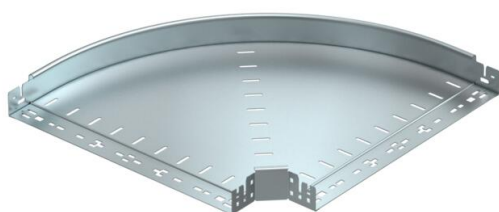

Scheda tecnica

Curva 90° Magic 60 FS

Codice articolo: 6041140

Curva 90° con sistema di attacco rapido. Per tutti i tipi di passerelle portacavi con altezza del bordo pari a 60 mm.

St Acciaio

FS zincato in continuo

Dati anagrafici

Codice articolo	6041140
Definizione 1	Curva 90°
Definizione 2	con connettore rapido
Produttore	OBO
Dimensionee	60x500
Materiale	Acciaio
Superficie	zincato in continuo
Norma per superfici	DIN EN 10346
Unità VK più piccola	1
Unità	Pezzo
Peso	376.3 kg
Unità di peso	kg/100 Paio

Scheda tecnica

Curva 90° Magic 60 FS

Codice articolo: 6041140

Misure

Larghezza	500 mm
Larghezza	20 in
Altezza	60 mm
Altezza	2 in
Spessore lamiera	1.25 mm
Dimensione B	500 mm

Dati tecnici

Piegatura (angolo)	90°
Versione connettore	connettore integrato
Mantenimento funzionale	no
Foro di montaggio nel pavimento	no
Foratura NATO	no
Deviazione di direzione	orizzontale
Acciaio inossidabile, decapato	no
Foratura laterale	no
Versione a grande portata	no
Tipo di giunto sistema portacavi	Fissaggio a scatto