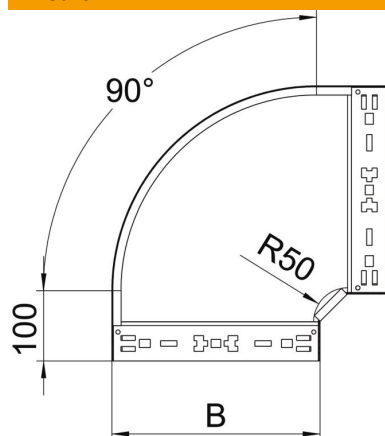

Scheda tecnica

Curva 90° Magic 60 FS

Codice articolo: 6041140

Curva 90° con sistema di attacco rapido. Per tutti i tipi di passerelle portacavi con altezza del bordo pari a 60 mm.

St Acciaio

FS zincato in continuo

Dati anagrafici

Codice articolo	6041140
Definizione 1	Curva 90°
Definizione 2	con connettore rapido
Produttore	OBO
Dimensionee	60x500
Materiale	Acciaio
Superficie	zincato in continuo
Norma per superfici	DIN EN 10346
Unità VK più piccola	1
Unità	Pezzo
Peso	376.3 kg
Unità di peso	kg/100 Paio

Scheda tecnica

Curva 90° Magic 60 FS

Codice articolo: 6041140

Misure

Larghezza	500 mm
Larghezza	20 in
Altezza	60 mm
Altezza	2 in
Spessore lamiera	1.25 mm
Dimensione B	500 mm

Dati tecnici

Piegatura (angolo)	90°
Versione connettore	connettore integrato
Mantenimento funzionale	no
Foro di montaggio nel pavimento	no
Foratura NATO	no
Deviazione di direzione	orizzontale
Acciaio inossidabile, decapato	no
Foratura laterale	no
Versione a grande portata	no
Tipo di giunto sistema portacavi	Fissaggio a scatto