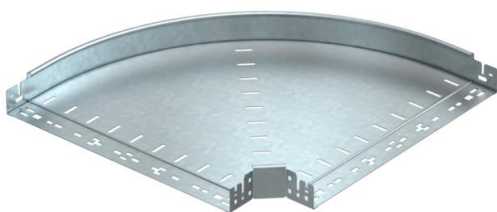

# Scheda tecnica

Curva 90° Magic 60 FT

Codice articolo: 6041160

Curva 90° con sistema di attacco rapido. Per tutti i tipi di passerelle portacavi con altezza del bordo pari a 60 mm.

**St** Acciaio

**FT** zincato a caldo per immersione

## Dati anagrafici

Codice articolo	6041160
Tipo	RBM 90 650 FT
Definizione 1	Curva 90°
Definizione 2	con connettore rapido
Produttore	OBO
Dimensionee	60x500
Materiale	Acciaio
Superficie	zincato a caldo per immersione
Norma per superfici	DIN EN ISO 1461
Unità VK più piccola	1
Unità	Pezzo
Peso	406.3 kg
Unità di peso	kg/100 Paio

# Scheda tecnica

Curva 90° Magic 60 FT

Codice articolo: 6041160

## Misure

Larghezza	500 mm
Altezza	60 mm
Altezza	2 in
Spessore lamiera	1.25 mm
Dimensione B	500 mm