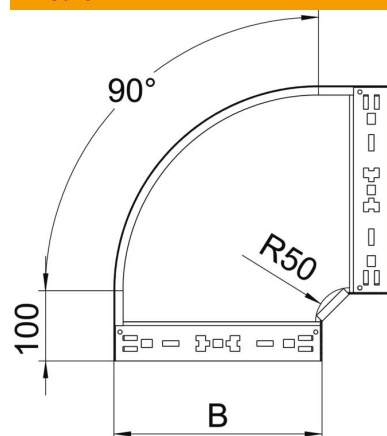

# Scheda tecnica

Curva 90° Magic 60 FT

Codice articolo: 6041160

Curva 90° con sistema di attacco rapido. Per tutti i tipi di passerelle portacavi con altezza del bordo pari a 60 mm.

**St** Acciaio

**FT** zincato a caldo per immersione

## Dati anagrafici

Codice articolo	6041160
Tipo	RBM 90 650 FT
Definizione 1	Curva 90°
Definizione 2	con connettore rapido
Produttore	OBO
Dimensionee	60x500
Materiale	Acciaio
Superficie	zincato a caldo per immersione
Norma per superfici	DIN EN ISO 1461
Unità VK più piccola	1
Unità	Pezzo
Peso	406.3 kg
Unità di peso	kg/100 Paio

# Scheda tecnica

Curva 90° Magic 60 FT

Codice articolo: 6041160

## Misure

Larghezza	500 mm
Altezza	60 mm
Altezza	2 in
Spessore lamiera	1.25 mm
Dimensione B	500 mm