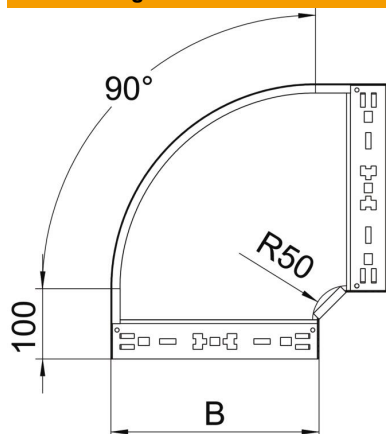

# Technisches Datenblatt

90°-Bogen Magic 60 A2

Artikelnummer: 6041192

Bogen 90° mit Schnellverbindungs-System. Für alle Kabelrinnentypen mit der Seitenhöhe 60 mm.

**A2** Edelstahl, rostfrei

**2B** blank, nachbehandelt

## Stammdaten

Artikelnummer	6041192
Bezeichnung 1	Bogen 90°
Bezeichnung 2	mit Schnellverbindung
Hersteller	OBO
Dimension	60x600
Werkstoff	Edelstahl, rostfrei 1.4301
Oberfläche	blank, nachbehandelt
Oberflächennorm	
Kleinste VK-Einheit	1
Mengeneinheit	Stück
Gewicht	493 kg
Gewichtseinheit	kg/100 St.

## Abmessungen

Breite	600 mm
Höhe	60 mm
Blechstärke	1,25 mm
Maß B	600 mm