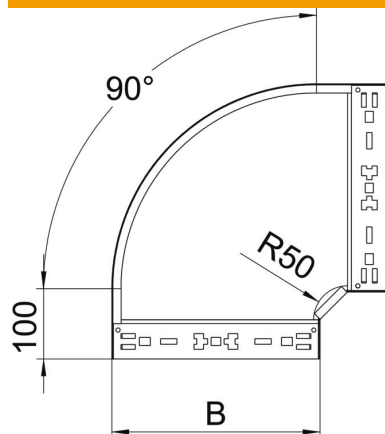

Fiche technique

Coude à 90° Magic 60 FS

Référence: 6041142

Coude à 90° avec fixation rapide. Pour tous types de chemins de câbles d'une hauteur latérale de 60 mm.

St acier

FS galvanisé sendzimir

Données de base

Référence	6041142
Désignation 1	Coude à 90°
Désignation 2	avec éclissage Magic
Fabricant	OBO
Dimension	60x600
Matériau	acier
Surface	galvanisé sendzimir
Norme de surface	DIN EN 10346
Unité d'emballage minimale	1
Unité de mesure	Pièce
Poids	487 kg
Unité de poids	kg/100 paires

Fiche technique

Coude à 90° Magic 60 FS

Référence: 6041142

Dimensions

Largeur	600 mm
Largeur	24 in
Hauteur	60 mm
Hauteur	2 in
Épaisseur de tôle	1,25 mm
Cote B	600 mm

Caractéristiques techniques

Courbe (angle)	90°
Version du connecteur	raccord intégré
Sécurité de fonctionnement	non
Perforation de montage dans le fond	non
Schéma de perçage NATO	non
Changement de direction	horizontal
Acier inoxydable, décapé	non
Perforation latérale	non
Modèle longue portée	non
Type de raccord du système de chemin de câble	Fixation à déclic