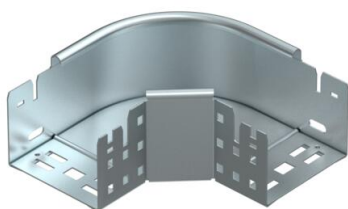

Scheda tecnica

Curva 90° Magic 85 FS

Codice articolo: 6041490

Curva 90° con sistema di attacco rapido. Per tutti i tipi di passerelle portacavi con altezza del bordo pari a 85 mm.

St Acciaio

FS zincato in continuo

Dati anagrafici

Codice articolo	6041490
Definizione 1	Curva 90°
Definizione 2	con connettore rapido
Produttore	OBO
Dimensionee	85x100
Materiale	Acciaio
Superficie	zincato in continuo
Norma per superfici	DIN EN 10346
Unità VK più piccola	1
Unità	Pezzo
Peso	78.5 kg
Unità di peso	kg/100 Paio

Scheda tecnica

Curva 90° Magic 85 FS

Codice articolo: 6041490

Misure

Larghezza	100 mm
Altezza	85 mm
Spessore lamiera	1.25 mm
Dimensione B	100 mm

Dati tecnici

Piegatura (angolo)	90°
Versione connettore	connettore integrato
Mantenimento funzionale	no
Foro di montaggio nel pavimento	no
Foratura NATO	no
Deviazione di direzione	orizzontale
Acciaio inossidabile, decapato	no
Foratura laterale	no
Versione a grande portata	no
Tipo di giunto sistema portacavi	Fissaggio a scatto