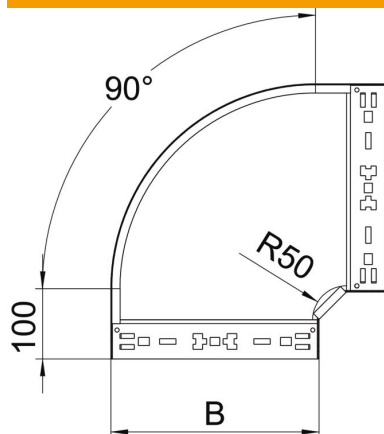

Scheda tecnica

Curva 90° Magic 85 FS

Codice articolo: 6041492

Curva 90° con sistema di attacco rapido. Per tutti i tipi di passerelle portacavi con altezza del bordo pari a 85 mm.

St Acciaio

FS zincato in continuo

Dati anagrafici

Codice articolo	6041492
Definizione 1	Curva 90°
Definizione 2	con connettore rapido
Produttore	OBO
Dimensionee	85x200
Materiale	Acciaio
Superficie	zincato in continuo
Norma per superfici	DIN EN 10346
Unità VK più piccola	1
Unità	Pezzo
Peso	138.2 kg
Unità di peso	kg/100 Paio

Scheda tecnica

Curva 90° Magic 85 FS

Codice articolo: 6041492

Misure

Larghezza	200 mm
Altezza	85 mm
Spessore lamiera	1.25 mm
Dimensione B	200 mm

Dati tecnici

Piegatura (angolo)	90°
Versione connettore	connettore integrato
Mantenimento funzionale	no
Foro di montaggio nel pavimento	no
Foratura NATO	no
Deviazione di direzione	orizzontale
Acciaio inossidabile, decapato	no
Foratura laterale	no
Versione a grande portata	no
Tipo di giunto sistema portacavi	Fissaggio a scatto