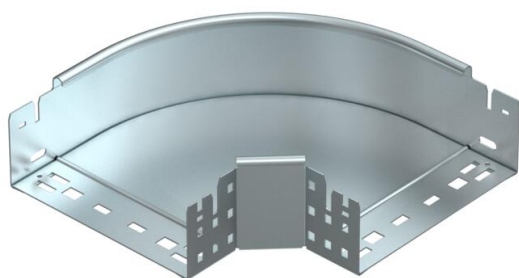

Scheda tecnica

Curva 90° Magic 85 FS

Codice articolo: 6041492

Curva 90° con sistema di attacco rapido. Per tutti i tipi di passerelle portacavi con altezza del bordo pari a 85 mm.

St Acciaio

FS zincato in continuo

Dati anagrafici

Codice articolo	6041492
Definizione 1	Curva 90°
Definizione 2	con connettore rapido
Produttore	OBO
Dimensionee	85x200
Materiale	Acciaio
Superficie	zincato in continuo
Norma per superfici	DIN EN 10346
Unità VK più piccola	1
Unità	Pezzo
Peso	138.2 kg
Unità di peso	kg/100 Paio

Scheda tecnica

Curva 90° Magic 85 FS

Codice articolo: 6041492

Misure

Larghezza	200 mm
Altezza	85 mm
Spessore lamiera	1.25 mm
Dimensione B	200 mm

Dati tecnici

Piegatura (angolo)	90°
Versione connettore	connettore integrato
Mantenimento funzionale	no
Foro di montaggio nel pavimento	no
Foratura NATO	no
Deviazione di direzione	orizzontale
Acciaio inossidabile, decapato	no
Foratura laterale	no
Versione a grande portata	no
Tipo di giunto sistema portacavi	Fissaggio a scatto