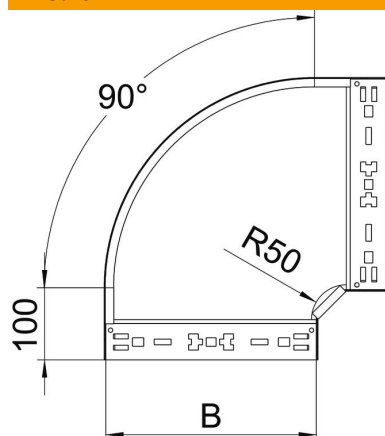

Scheda tecnica

Curva 90° Magic 85 FT

Codice articolo: 6041512

Curva 90° con sistema di attacco rapido. Per tutti i tipi di passerelle portacavi con altezza del bordo pari a 85 mm.

St Acciaio

FT zincato a caldo per immersione

Dati anagrafici

Codice articolo	6041512
Definizione 1	Curva 90°
Definizione 2	con connettore rapido
Produttore	OBO
Dimensionee	85x200
Materiale	Acciaio
Superficie	zincato a caldo per immersione
Norma per superfici	DIN EN ISO 1461
Unità VK più piccola	1
Unità	Pezzo
Peso	148.7 kg
Unità di peso	kg/100 Paio

Scheda tecnica

Curva 90° Magic 85 FT

Codice articolo: 6041512

Misure

Larghezza	200 mm
Altezza	85 mm
Spessore lamiera	1.25 mm
Dimensione B	200 mm

Dati tecnici

Piegatura (angolo)	90°
Versione connettore	connettore integrato
Mantenimento funzionale	no
Foro di montaggio nel pavimento	no
Foratura NATO	no
Deviazione di direzione	orizzontale
Acciaio inossidabile, decapato	no
Foratura laterale	no
Versione a grande portata	no
Tipo di giunto sistema portacavi	Fissaggio a scatto