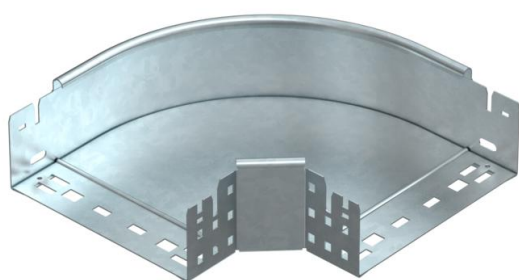

Scheda tecnica

Curva 90° Magic 85 FT

Codice articolo: 6041512

Curva 90° con sistema di attacco rapido. Per tutti i tipi di passerelle portacavi con altezza del bordo pari a 85 mm.

St Acciaio

FT zincato a caldo per immersione

Dati anagrafici

Codice articolo	6041512
Definizione 1	Curva 90°
Definizione 2	con connettore rapido
Produttore	OBO
Dimensionee	85x200
Materiale	Acciaio
Superficie	zincato a caldo per immersione
Norma per superfici	DIN EN ISO 1461
Unità VK più piccola	1
Unità	Pezzo
Peso	148.7 kg
Unità di peso	kg/100 Paio

Scheda tecnica

Curva 90° Magic 85 FT

Codice articolo: 6041512

Misure

Larghezza	200 mm
Altezza	85 mm
Spessore lamiera	1.25 mm
Dimensione B	200 mm

Dati tecnici

Piegatura (angolo)	90°
Versione connettore	connettore integrato
Mantenimento funzionale	no
Foro di montaggio nel pavimento	no
Foratura NATO	no
Deviazione di direzione	orizzontale
Acciaio inossidabile, decapato	no
Foratura laterale	no
Versione a grande portata	no
Tipo di giunto sistema portacavi	Fissaggio a scatto