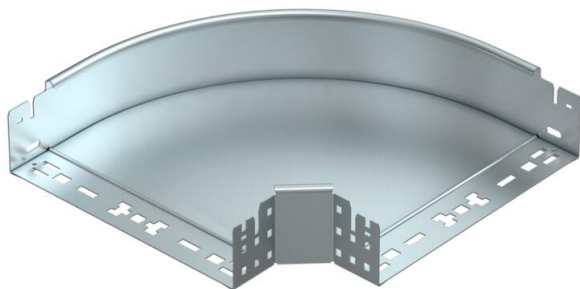

Fiche technique

Coude à 90° Magic 85 FS

Référence: 6041494

Coude à 90° avec fixation rapide. Pour tous types de chemins de câbles d'une hauteur latérale de 85 mm.

St acier

FS galvanisé sendzimir

Données de base

Référence	6041494
Désignation 1	Coude à 90°
Désignation 2	avec éclissage Magic
Fabricant	OBO
Dimension	85x300
Matériau	acier
Surface	galvanisé sendzimir
Norme de surface	DIN EN 10346
Unité d'emballage minimale	1
Unité de mesure	Pièce
Poids	213,3 kg
Unité de poids	kg/100 paires

Fiche technique

Coude à 90° Magic 85 FS

Référence: 6041494

Dimensions

Largeur	300 mm
Hauteur	85 mm
Épaisseur de tôle	1,25 mm
Cote B	300 mm

Caractéristiques techniques

Courbe (angle)	90°
Version du connecteur	raccord intégré
Sécurité de fonctionnement	non
Perforation de montage dans le fond	non
Schéma de perçage NATO	non
Changement de direction	horizontal
Acier inoxydable, décapé	non
Perforation latérale	non
Modèle longue portée	non
Type de raccord du système de chemin de câble	Fixation à déclic