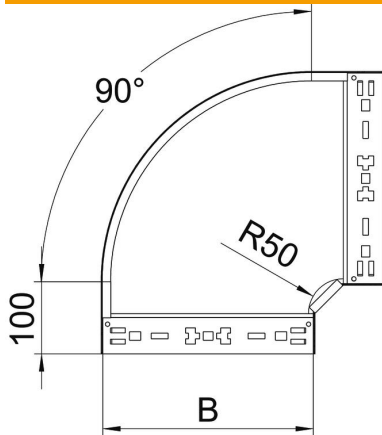

# Technisches Datenblatt

90°-Bogen Magic 85 FT

Artikelnummer: 6041514

Bogen 90° mit Schnellverbindungs-System. Für alle Kabelrinnentypen mit der Seitenhöhe 85 mm.

**St** Stahl

**FT** tauchfeuerverzinkt

## Stammdaten

Artikelnummer	6041514
Bezeichnung 1	Bogen 90°
Bezeichnung 2	mit Schnellverbindung
Hersteller	OBO
Dimension	85x300
Werkstoff	Stahl
Oberfläche	tauchfeuerverzinkt
Oberflächennorm	DIN EN ISO 1461
Kleinste VK-Einheit	1
Mengeneinheit	Stück
Gewicht	228,7 kg
Gewichtseinheit	kg/100 St.

# Technisches Datenblatt

90°-Bogen Magic 85 FT

Artikelnummer: 6041514

## Abmessungen

Breite	300 mm
Höhe	85 mm
Blechstärke	1,25 mm
Maß B	300 mm