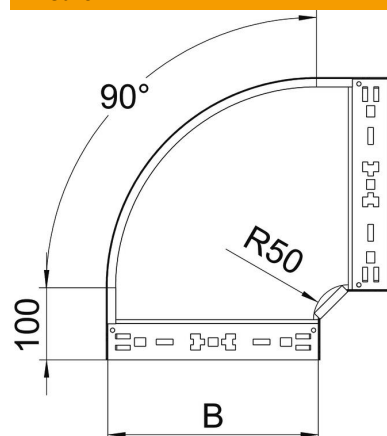

Scheda tecnica

Curva 90° Magic 85 FT

Codice articolo: 6041514

Curva 90° con sistema di attacco rapido. Per tutti i tipi di passerelle portacavi con altezza del bordo pari a 85 mm.

St Acciaio

FT zincato a caldo per immersione

Dati anagrafici

Codice articolo	6041514
Definizione 1	Curva 90°
Definizione 2	con connettore rapido
Produttore	OBO
Dimensionee	85x300
Materiale	Acciaio
Superficie	zincato a caldo per immersione
Norma per superfici	DIN EN ISO 1461
Unità VK più piccola	1
Unità	Pezzo
Peso	228.7 kg
Unità di peso	kg/100 Paio

Scheda tecnica

Curva 90° Magic 85 FT

Codice articolo: 6041514

Misure

Larghezza	300 mm
Altezza	85 mm
Spessore lamiera	1.25 mm
Dimensione B	300 mm

Dati tecnici

Piegatura (angolo)	90°
Versione connettore	connettore integrato
Mantenimento funzionale	no
Foro di montaggio nel pavimento	no
Foratura NATO	no
Deviazione di direzione	orizzontale
Acciaio inossidabile, decapato	no
Foratura laterale	no
Versione a grande portata	no
Tipo di giunto sistema portacavi	Fissaggio a scatto