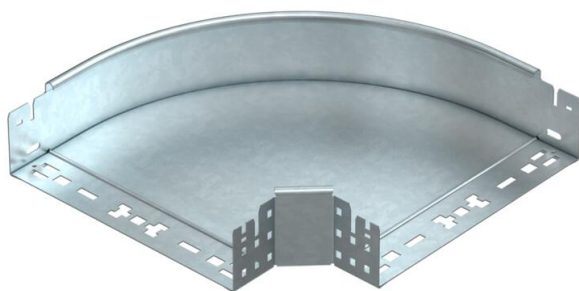

Scheda tecnica

Curva 90° Magic 85 FT

Codice articolo: 6041514

Curva 90° con sistema di attacco rapido. Per tutti i tipi di passerelle portacavi con altezza del bordo pari a 85 mm.

St Acciaio

FT zincato a caldo per immersione

Dati anagrafici

Codice articolo	6041514
Definizione 1	Curva 90°
Definizione 2	con connettore rapido
Produttore	OBO
Dimensionee	85x300
Materiale	Acciaio
Superficie	zincato a caldo per immersione
Norma per superfici	DIN EN ISO 1461
Unità VK più piccola	1
Unità	Pezzo
Peso	228.7 kg
Unità di peso	kg/100 Paio

Scheda tecnica

Curva 90° Magic 85 FT

Codice articolo: 6041514

Misure

Larghezza	300 mm
Altezza	85 mm
Spessore lamiera	1.25 mm
Dimensione B	300 mm

Dati tecnici

Piegatura (angolo)	90°
Versione connettore	connettore integrato
Mantenimento funzionale	no
Foro di montaggio nel pavimento	no
Foratura NATO	no
Deviazione di direzione	orizzontale
Acciaio inossidabile, decapato	no
Foratura laterale	no
Versione a grande portata	no
Tipo di giunto sistema portacavi	Fissaggio a scatto