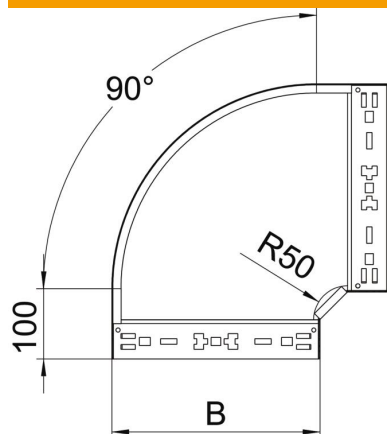

Fiche technique

Coude à 90° Magic 85 FS

Référence: 6041496

Coude à 90° avec fixation rapide. Pour tous types de chemins de câbles d'une hauteur latérale de 85 mm.

St acier

FS galvanisé sendzimir

Données de base

Référence	6041496
Désignation 1	Coude à 90°
Désignation 2	avec éclissage Magic
Fabricant	OBO
Dimension	85x400
Matériau	acier
Surface	galvanisé sendzimir
Norme de surface	DIN EN 10346
Unité d'emballage minimale	1
Unité de mesure	Pièce
Poids	299,7 kg
Unité de poids	kg/100 paires

Fiche technique

Coude à 90° Magic 85 FS

Référence: 6041496

Dimensions

Largeur	400 mm
Hauteur	85 mm
Épaisseur de tôle	1,25 mm
Cote B	400 mm

Caractéristiques techniques

Courbe (angle)	90°
Version du connecteur	raccord intégré
Sécurité de fonctionnement	non
Perforation de montage dans le fond	non
Schéma de perçage NATO	non
Changement de direction	horizontal
Acier inoxydable, décapé	non
Perforation latérale	non
Modèle longue portée	non
Type de raccord du système de chemin de câble	Fixation à déclic