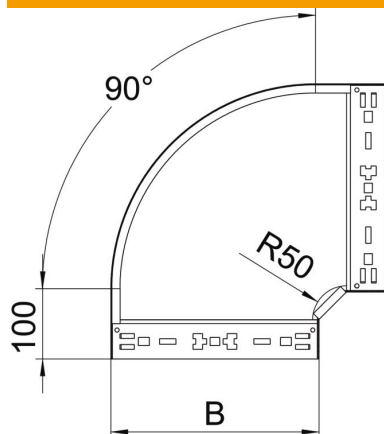

Scheda tecnica

Curva 90° Magic 85 FS

Codice articolo: 6041496

Curva 90° con sistema di attacco rapido. Per tutti i tipi di passerelle portacavi con altezza del bordo pari a 85 mm.

St Acciaio

FS zincato in continuo

Dati anagrafici

Codice articolo	6041496
Definizione 1	Curva 90°
Definizione 2	con connettore rapido
Produttore	OBO
Dimensionee	85x400
Materiale	Acciaio
Superficie	zincato in continuo
Norma per superfici	DIN EN 10346
Unità VK più piccola	1
Unità	Pezzo
Peso	299.7 kg
Unità di peso	kg/100 Paio

Scheda tecnica

Curva 90° Magic 85 FS

Codice articolo: 6041496

Misure

Larghezza	400 mm
Altezza	85 mm
Spessore lamiera	1.25 mm
Dimensione B	400 mm

Dati tecnici

Piegatura (angolo)	90°
Versione connettore	connettore integrato
Mantenimento funzionale	no
Foro di montaggio nel pavimento	no
Foratura NATO	no
Deviazione di direzione	orizzontale
Acciaio inossidabile, decapato	no
Foratura laterale	no
Versione a grande portata	no
Tipo di giunto sistema portacavi	Fissaggio a scatto