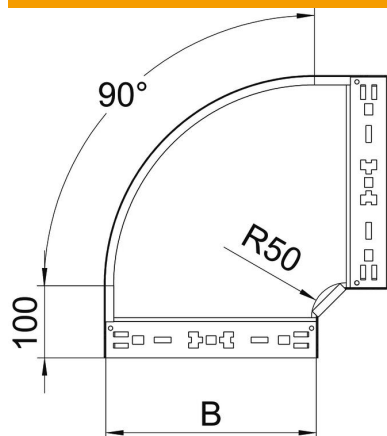

## Curva 90° Magic 85 FT

Codice articolo: 6041516

Curva 90° con sistema di attacco rapido. Per tutti i tipi di passerelle portacavi con altezza del bordo pari a 85 mm.

**St** Acciaio

**FT** zincato a caldo per immersione

### Dati anagrafici

Codice articolo	6041516
Tipo	RBM 90 840 FT
Definizione 1	Curva 90°
Definizione 2	con connettore rapido
Produttore	OBO
Dimensionee	85x400
Materiale	Acciaio
Superficie	zincato a caldo per immersione
Norma per superfici	DIN EN ISO 1461
Unità VK più piccola	1
Unità	Pezzo
Peso	321.4 kg
Unità di peso	kg/100 Paio

# Scheda tecnica

Curva 90° Magic 85 FT

Codice articolo: 6041516

## Misure

Larghezza	400 mm
Altezza	85 mm
Spessore lamiera	1.25 mm
Dimensione B	400 mm