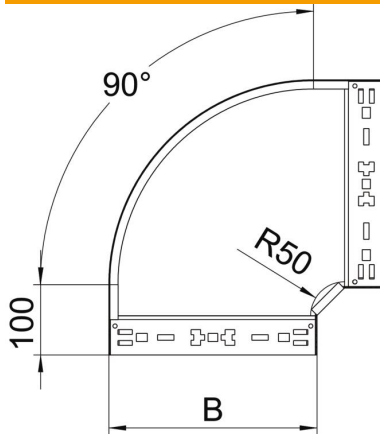

Technisches Datenblatt

90°-Bogen Magic 85 FS

Artikelnummer: 6041498

Bogen 90° mit Schnellverbindungs-System. Für alle Kabelrinnentypen mit der Seitenhöhe 85 mm.

St Stahl

FS bandverzinkt

Stammdaten

Artikelnummer	6041498
Bezeichnung 1	Bogen 90°
Bezeichnung 2	mit Schnellverbindung
Hersteller	OBO
Dimension	85x500
Werkstoff	Stahl
Oberfläche	bandverzinkt
Oberflächennorm	DIN EN 10346
Kleinste VK-Einheit	1
Mengeneinheit	Stück
Gewicht	405,3 kg
Gewichtseinheit	kg/100 St.

Technisches Datenblatt

90°-Bogen Magic 85 FS

Artikelnummer: 6041498

Abmessungen

Breite	500 mm
Höhe	85 mm
Blechstärke	1,25 mm
Maß B	500 mm

Technische Daten

Abbiegung (Winkel)	90°
Ausführung Verbinder	integrierter Verbinder
Funktionserhalt	nein
Montagelochung im Boden	nein
NATO Lochbild	nein
Richtungsänderung	horizontal
Rostfreier Stahl, gebeizt	nein
Seitenlochung	nein
Weitspann-Ausführung	nein
Art des Verbinders Kabeltragsystem	Klickbefestigung