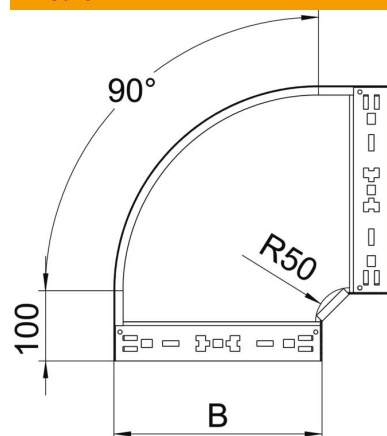

Scheda tecnica

Curva 90° Magic 85 FS

Codice articolo: 6041498

Curva 90° con sistema di attacco rapido. Per tutti i tipi di passerelle portacavi con altezza del bordo pari a 85 mm.

St Acciaio

FS zincato in continuo

Dati anagrafici

Codice articolo	6041498
Definizione 1	Curva 90°
Definizione 2	con connettore rapido
Produttore	OBO
Dimensionee	85x500
Materiale	Acciaio
Superficie	zincato in continuo
Norma per superfici	DIN EN 10346
Unità VK più piccola	1
Unità	Pezzo
Peso	405.3 kg
Unità di peso	kg/100 Paio

Scheda tecnica

Curva 90° Magic 85 FS

Codice articolo: 6041498

Misure

Larghezza	500 mm
Altezza	85 mm
Spessore lamiera	1.25 mm
Dimensione B	500 mm

Dati tecnici

Piegatura (angolo)	90°
Versione connettore	connettore integrato
Mantenimento funzionale	no
Foro di montaggio nel pavimento	no
Foratura NATO	no
Deviazione di direzione	orizzontale
Acciaio inossidabile, decapato	no
Foratura laterale	no
Versione a grande portata	no
Tipo di giunto sistema portacavi	Fissaggio a scatto