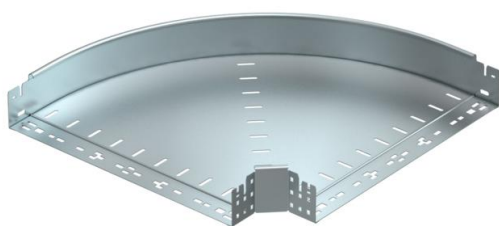

Scheda tecnica

Curva 90° Magic 85 FS

Codice articolo: 6041498

Curva 90° con sistema di attacco rapido. Per tutti i tipi di passerelle portacavi con altezza del bordo pari a 85 mm.

St Acciaio

FS zincato in continuo

Dati anagrafici

Codice articolo	6041498
Definizione 1	Curva 90°
Definizione 2	con connettore rapido
Produttore	OBO
Dimensionee	85x500
Materiale	Acciaio
Superficie	zincato in continuo
Norma per superfici	DIN EN 10346
Unità VK più piccola	1
Unità	Pezzo
Peso	405.3 kg
Unità di peso	kg/100 Paio

Scheda tecnica

Curva 90° Magic 85 FS

Codice articolo: 6041498

Misure

Larghezza	500 mm
Altezza	85 mm
Spessore lamiera	1.25 mm
Dimensione B	500 mm

Dati tecnici

Piegatura (angolo)	90°
Versione connettore	connettore integrato
Mantenimento funzionale	no
Foro di montaggio nel pavimento	no
Foratura NATO	no
Deviazione di direzione	orizzontale
Acciaio inossidabile, decapato	no
Foratura laterale	no
Versione a grande portata	no
Tipo di giunto sistema portacavi	Fissaggio a scatto