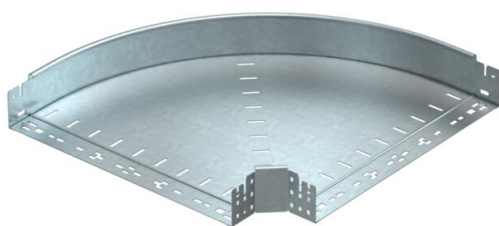

## Curva 90° Magic 85 FT

Codice articolo: 6041518

Curva 90° con sistema di attacco rapido. Per tutti i tipi di passerelle portacavi con altezza del bordo pari a 85 mm.

**St** Acciaio

**FT** zincato a caldo per immersione

### Dati anagrafici

Codice articolo	6041518
Tipo	RBM 90 850 FT
Definizione 1	Curva 90°
Definizione 2	con connettore rapido
Produttore	OBO
Dimensionee	85x500
Materiale	Acciaio
Superficie	zincato a caldo per immersione
Norma per superfici	DIN EN ISO 1461
Unità VK più piccola	1
Unità	Pezzo
Peso	434.6 kg
Unità di peso	kg/100 Paio

# Scheda tecnica

Curva 90° Magic 85 FT

Codice articolo: 6041518

## Misure

Larghezza	500 mm
Altezza	85 mm
Spessore lamiera	1.25 mm
Dimensione B	500 mm