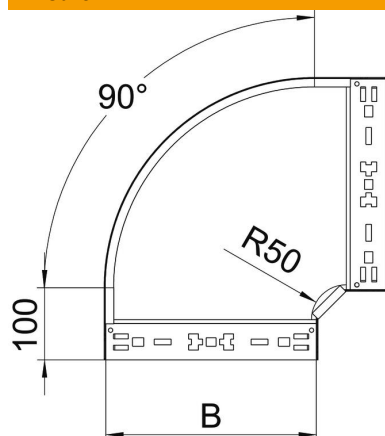

## Curva 90° Magic 85 FT

Codice articolo: 6041518

Curva 90° con sistema di attacco rapido. Per tutti i tipi di passerelle portacavi con altezza del bordo pari a 85 mm.

**St** Acciaio

**FT** zincato a caldo per immersione

### Dati anagrafici

Codice articolo	6041518
Tipo	RBM 90 850 FT
Definizione 1	Curva 90°
Definizione 2	con connettore rapido
Produttore	OBO
Dimensionee	85x500
Materiale	Acciaio
Superficie	zincato a caldo per immersione
Norma per superfici	DIN EN ISO 1461
Unità VK più piccola	1
Unità	Pezzo
Peso	434.6 kg
Unità di peso	kg/100 Paio

# Scheda tecnica

Curva 90° Magic 85 FT

Codice articolo: 6041518

## Misure

Larghezza	500 mm
Altezza	85 mm
Spessore lamiera	1.25 mm
Dimensione B	500 mm