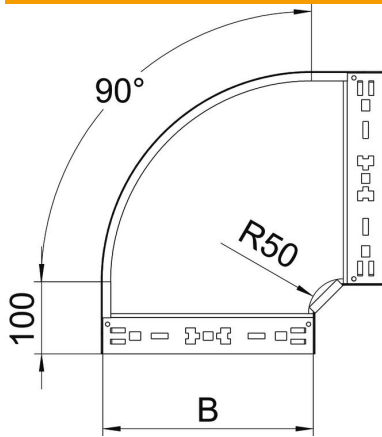

Fiche technique

Coude à 90° Magic 85 FT

Référence: 6041520

Coude à 90° avec fixation rapide. Pour tous types de chemins de câbles d'une hauteur latérale de 85 mm.

St acier

FT galvanisé à chaud par trempage

Données de base

Référence	6041520
Type	RBM 90 860 FT
Désignation 1	Coude à 90°
Désignation 2	avec éclissage Magic
Fabricant	OBO
Dimension	85x600
Matériau	acier
Surface	galvanisé à chaud par trempage
Norme de surface	DIN EN ISO 1461
Unité d'emballage minimale	1
Unité de mesure	Pièce
Poids	564,5 kg
Unité de poids	kg/100 paires

Fiche technique

Coude à 90° Magic 85 FT

Référence: 6041520

Dimensions

Largeur	600 mm
Hauteur	85 mm
Épaisseur de tôle	1,25 mm
Cote B	600 mm

Caractéristiques techniques

Courbe (angle)	90°
Version du connecteur	raccord intégré
Sécurité de fonctionnement	non
Perforation de montage dans le fond	non
Schéma de perçage NATO	non
Changement de direction	horizontal
Acier inoxydable, décapé	non
Perforation latérale	non
Modèle longue portée	non
Type de raccord du système de chemin de câble	Fixation à déclic