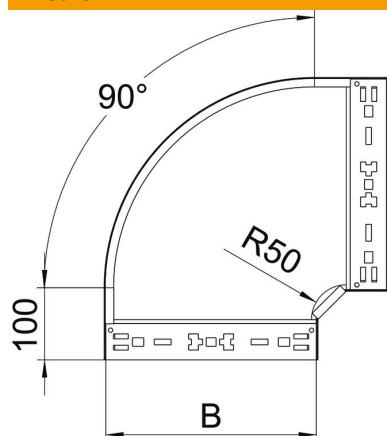

Scheda tecnica

Curva 90° Magic 85 FT

Codice articolo: 6041520

Curva 90° con sistema di attacco rapido. Per tutti i tipi di passerelle portacavi con altezza del bordo pari a 85 mm.

St Acciaio

FT zincato a caldo per immersione

Dati anagrafici

Codice articolo	6041520
Tipo	RBM 90 860 FT
Definizione 1	Curva 90°
Definizione 2	con connettore rapido
Produttore	OBO
Dimensionee	85x600
Materiale	Acciaio
Superficie	zincato a caldo per immersione
Norma per superfici	DIN EN ISO 1461
Unità VK più piccola	1
Unità	Pezzo
Peso	564.5 kg
Unità di peso	kg/100 Paio

Scheda tecnica

Curva 90° Magic 85 FT

Codice articolo: 6041520

Misure

Larghezza	600 mm
Altezza	85 mm
Spessore lamiera	1.25 mm
Dimensione B	600 mm

Dati tecnici

Piegatura (angolo)	90°
Versione connettore	connettore integrato
Mantenimento funzionale	no
Foro di montaggio nel pavimento	no
Foratura NATO	no
Deviazione di direzione	orizzontale
Acciaio inossidabile, decapato	no
Foratura laterale	no
Versione a grande portata	no
Tipo di giunto sistema portacavi	Fissaggio a scatto