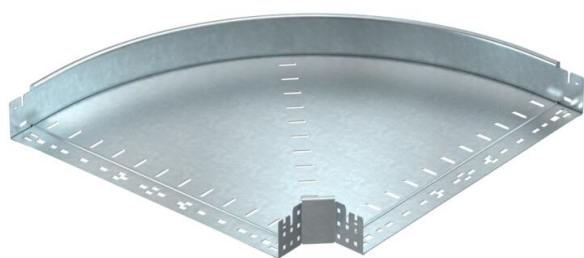

Scheda tecnica

Curva 90° Magic 85 FT

Codice articolo: 6041520

Curva 90° con sistema di attacco rapido. Per tutti i tipi di passerelle portacavi con altezza del bordo pari a 85 mm.

St Acciaio

FT zincato a caldo per immersione

Dati anagrafici

Codice articolo	6041520
Tipo	RBM 90 860 FT
Definizione 1	Curva 90°
Definizione 2	con connettore rapido
Produttore	OBO
Dimensionee	85x600
Materiale	Acciaio
Superficie	zincato a caldo per immersione
Norma per superfici	DIN EN ISO 1461
Unità VK più piccola	1
Unità	Pezzo
Peso	564.5 kg
Unità di peso	kg/100 Paio

Scheda tecnica

Curva 90° Magic 85 FT

Codice articolo: 6041520

Misure

Larghezza	600 mm
Altezza	85 mm
Spessore lamiera	1.25 mm
Dimensione B	600 mm

Dati tecnici

Piegatura (angolo)	90°
Versione connettore	connettore integrato
Mantenimento funzionale	no
Foro di montaggio nel pavimento	no
Foratura NATO	no
Deviazione di direzione	orizzontale
Acciaio inossidabile, decapato	no
Foratura laterale	no
Versione a grande portata	no
Tipo di giunto sistema portacavi	Fissaggio a scatto