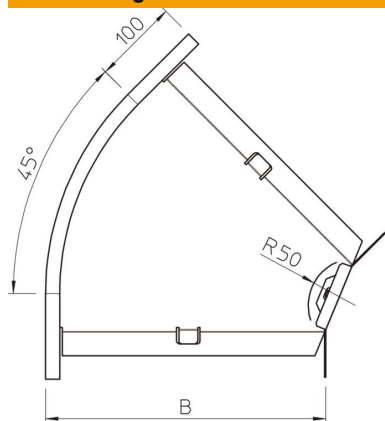

## 45°-Bogen 60 FT

Artikelnummer: 7066228

Bogen 45°, horizontal, für alle Kabelrinentypen mit der Seitenhöhe 60 mm. Das Formteil wird in unmontiertem Zustand geliefert. Der Winkelverbinder WKV 35 ist für 90°-Bögen vorgesehen und wird vor Ort auf 45° angepasst. Inklusive anteiligem Befestigungsmaterial.

### Stammdaten

Artikelnummer	7066228
Typ	RB 45 620 FT
Bezeichnung 1	Bogen 45°
Bezeichnung 2	horizontal, mit Winkelverbinder
Hersteller	OBO
Dimension	60x200
Werkstoff	Stahl
Oberfläche	tauchfeuerverzinkt
Oberflächennorm	DIN EN ISO 1461
Kleinste VK-Einheit	1
Mengeneinheit	Stück
Gewicht	87,4 kg
Gewichtseinheit	kg/100 St.

# Technisches Datenblatt

45°-Bogen 60 FT

Artikelnummer: 7066228

## Abmessungen

Breite	200 mm
Breite	8 in
Höhe	60 mm
Höhe	2 in
Maß B	200 mm
Maß R	50 mm