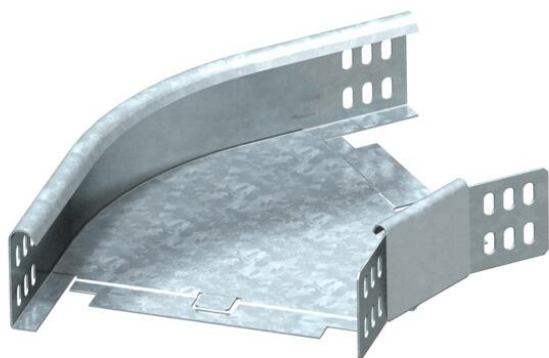

## 45°-Bogen 60 FT

Artikelnummer: 7066228

Bogen 45°, horizontal, für alle Kabelrinentypen mit der Seitenhöhe 60 mm. Das Formteil wird in unmontiertem Zustand geliefert. Der Winkelverbinder WKV 35 ist für 90°-Bögen vorgesehen und wird vor Ort auf 45° angepasst. Inklusive anteiligem Befestigungsmaterial.

### Stammdaten

Artikelnummer	7066228
Typ	RB 45 620 FT
Bezeichnung 1	Bogen 45°
Bezeichnung 2	horizontal, mit Winkelverbinder
Hersteller	OBO
Dimension	60x200
Werkstoff	Stahl
Oberfläche	tauchfeuerverzinkt
Oberflächennorm	DIN EN ISO 1461
Kleinste VK-Einheit	1
Mengeneinheit	Stück
Gewicht	87,4 kg
Gewichtseinheit	kg/100 St.

## Abmessungen

Breite	200 mm
Breite	8 in
Höhe	60 mm
Höhe	2 in
Maß B	200 mm
Maß R	50 mm

## Technische Daten

Abbiegung (Winkel)	45°
Ausführung Verbinder	Mitgelieferter Verbinder
Funktionserhalt	ja
Montagelochung im Boden	nein
NATO Lochbild	nein
Richtungsänderung	horizontal
Rostfreier Stahl, gebeizt	nein
Seitenlochung	nein
Weitspann-Ausführung	nein
Art des Verbinders Kabeltragsystem	geschraubt