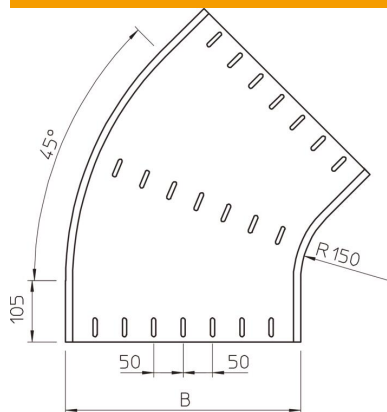

Scheda tecnica

Curva 45° 85 FS

Codice articolo: 7000545

Curva 45°, orizzontale, per tutti i tipi di passerelle portacavi con altezza del bordo pari a 85 mm.
I materiali di fissaggio devono essere ordinati separatamente.

St Acciaio

FS zincato in continuo

Dati anagrafici

Codice articolo	7000545
Tipo	RB 45 850 FS
Definizione 1	Curva 45°
Definizione 2	orizzontale, tipo rotondo
Produttore	OBO
Dimensionee	85x500
Materiale	Acciaio
Superficie	zincato in continuo
Norma per superfici	DIN EN 10346
Unità VK più piccola	1
Unità	Pezzo
Peso	380 kg
Unità di peso	kg/100 Paio

Scheda tecnica

Curva 45° 85 FS

Codice articolo: 7000545

Misure

Larghezza	500 mm
Larghezza	20 in
Altezza	85 mm
Altezza	3 in
Dimensione B	500 mm
Dimensione R	150 mm

Dati tecnici

Piegatura (angolo)	45°
Versione connettore	senza connettore
Mantenimento funzionale	no
Foro di montaggio nel pavimento	no
Foratura NATO	no
Deviazione di direzione	orizzontale
Acciaio inossidabile, decapato	no
Foratura laterale	no
Versione a grande portata	no
Tipo di giunto sistema portacavi	avvitato