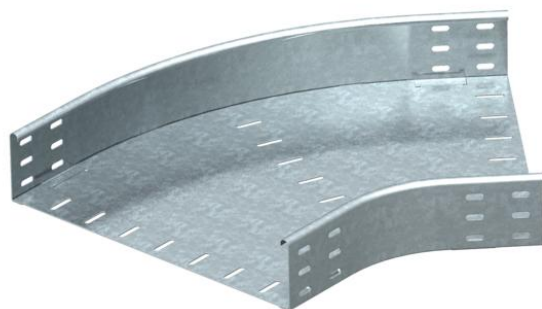

Scheda tecnica

Curva 45° 85 FS

Codice articolo: 7000545

Curva 45°, orizzontale, per tutti i tipi di passerelle portacavi con altezza del bordo pari a 85 mm.
I materiali di fissaggio devono essere ordinati separatamente.

St Acciaio

FS zincato in continuo

Dati anagrafici

Codice articolo	7000545
Tipo	RB 45 850 FS
Definizione 1	Curva 45°
Definizione 2	orizzontale, tipo rotondo
Produttore	OBO
Dimensionee	85x500
Materiale	Acciaio
Superficie	zincato in continuo
Norma per superfici	DIN EN 10346
Unità VK più piccola	1
Unità	Pezzo
Peso	380 kg
Unità di peso	kg/100 Paio

Scheda tecnica

Curva 45° 85 FS

Codice articolo: 7000545

Misure

Larghezza	500 mm
Larghezza	20 in
Altezza	85 mm
Altezza	3 in
Dimensione B	500 mm
Dimensione R	150 mm

Dati tecnici

Piegatura (angolo)	45°
Versione connettore	senza connettore
Mantenimento funzionale	no
Foro di montaggio nel pavimento	no
Foratura NATO	no
Deviazione di direzione	orizzontale
Acciaio inossidabile, decapato	no
Foratura laterale	no
Versione a grande portata	no
Tipo di giunto sistema portacavi	avvitato