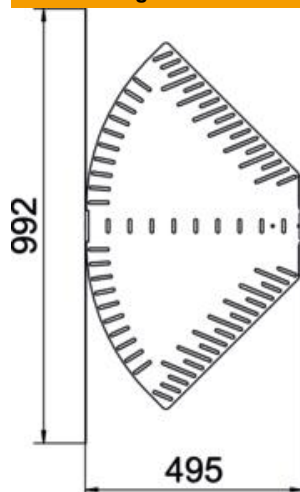

Technisches Datenblatt

Bogen winkelverstellbar 85 FS

Artikelnummer: 6037208

Winkelverstellbarer Bogen zum Erstellen einer horizontalen Abzweigung. Formteil für rast- und schraubbare Kabelrinnen Seitenhöhe 85 mm. Einstellbarer Winkel 0 - 90°. Schraubenlose Montage mit Doppelklemmen oder Schraubverbindung mit Flachrundschrauben FRS und Kombimuttern M6. Einsetzbar im Innenbereich. Befestigungsmaterial muss separat bestellt werden.

St Stahl

FS bandverzinkt

Stammdaten

Artikelnummer	6037208
Typ	RB W 850 FS
Bezeichnung 1	Bogen, winkelverstellbar
Bezeichnung 2	horizontal
Hersteller	OBO
Dimension	85x500
Werkstoff	Stahl
Oberfläche	bandverzinkt
Oberflächennorm	DIN EN 10346
Kleinste VK-Einheit	1
Mengeneinheit	Stück
Gewicht	333,6 kg
Gewichtseinheit	kg/100 St.

Technisches Datenblatt

Bogen winkelverstellbar 85 FS

Artikelnummer: 6037208

Abmessungen

Breite	500 mm
Höhe	85 mm
Blechstärke	1,25 mm
Maß B	500 mm
Maß L	992 mm
Maß R	50 mm

Technische Daten

Abbiegung (Winkel)	verstellbar
Ausführung Verbinder	integrierter Verbinder
Bauform	Gelenkbogen_komplett
Funktionserhalt	nein
Materialstärke Bodenblech	1,25 mm
Mit Oberteil	nein
Montagelochung im Boden	ja
NATO Lochbild	nein
Richtungsänderung	horizontal
Rostfreier Stahl, gebeizt	nein
Seitenlochung	ja
Temperatureinsatzbereich max.	120 °C
Temperatureinsatzbereich min.	-20 °C
Weitspann-Ausführung	nein
Art des Verbinders Kabeltragsystem	geschraubt/geklemmt
Empfohlene Anzahl Schrauben	20 St.
Holmstärke	1,25 mm