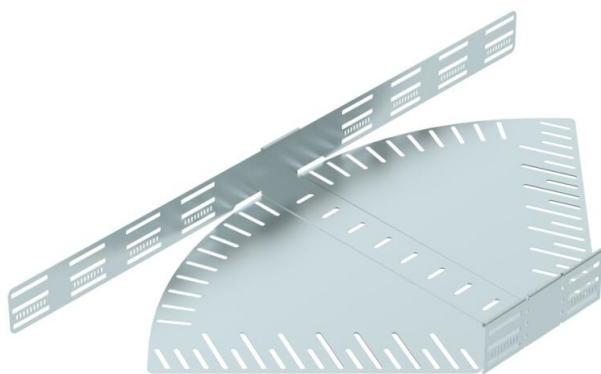

Technisches Datenblatt

Bogen winkelverstellbar 85 FS

Artikelnummer: 6037208

Winkelverstellbarer Bogen zum Erstellen einer horizontalen Abzweigung. Formteil für rast- und schraubbare Kabelrinnen Seitenhöhe 85 mm. Einstellbarer Winkel 0 - 90°. Schraubenlose Montage mit Doppelklemmen oder Schraubverbindung mit Flachrundschrauben FRS und Kombimuttern M6. Einsetzbar im Innenbereich. Befestigungsmaterial muss separat bestellt werden.

St Stahl

FS bandverzinkt

Stammdaten

Artikelnummer	6037208
Typ	RB W 850 FS
Bezeichnung 1	Bogen, winkelverstellbar
Bezeichnung 2	horizontal
Hersteller	OBO
Dimension	85x500
Werkstoff	Stahl
Oberfläche	bandverzinkt
Oberflächennorm	DIN EN 10346
Kleinste VK-Einheit	1
Mengeneinheit	Stück
Gewicht	333,6 kg
Gewichtseinheit	kg/100 St.

Technisches Datenblatt

Bogen winkelverstellbar 85 FS

Artikelnummer: 6037208

Abmessungen

Breite	500 mm
Höhe	85 mm
Blechstärke	1,25 mm
Maß B	500 mm
Maß L	992 mm
Maß R	50 mm

Technische Daten

Abbiegung (Winkel)	verstellbar
Ausführung Verbinder	integrierter Verbinder
Bauform	Gelenkbogen_komplett
Funktionserhalt	nein
Materialstärke Bodenblech	1,25 mm
Mit Oberteil	nein
Montagelochung im Boden	ja
NATO Lochbild	nein
Richtungsänderung	horizontal
Rostfreier Stahl, gebeizt	nein
Seitenlochung	ja
Temperatureinsatzbereich max.	120 °C
Temperatureinsatzbereich min.	-20 °C
Weitspann-Ausführung	nein
Art des Verbinders Kabeltragsystem	geschraubt/geklemmt
Empfohlene Anzahl Schrauben	20 St.
Holmstärke	1,25 mm