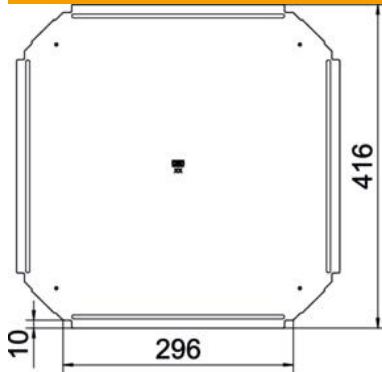

Technisches Datenblatt

Deckel Kreuzung FS

Artikelnummer: 7027804

Deckel für Formteil Kreuzung für rastbare und schraubbare Kabelrinnen im Innenbereich, zum Schutz der Kabel vor Beschädigungen und Schmutz. Befestigung durch Auflage des Streckendeckels. Passend für alle Seitenhöhen.

St Stahl

FS bandverzinkt

Stammdaten

Artikelnummer	7027804
Typ	RKD 300 FS
Bezeichnung 1	Deckel
Bezeichnung 2	für Kreuzung
Hersteller	OBO
Dimension	B300mm
Werkstoff	Stahl
Oberfläche	bandverzinkt
Oberflächennorm	DIN EN 10346
Kleinste VK-Einheit	1
Mengeneinheit	Stück
Gewicht	98 kg
Gewichtseinheit	kg/100 St.

Technisches Datenblatt

Deckel Kreuzung FS

Artikelnummer: 7027804

Abmessungen

Breite	300 mm
Blechstärke	0,75 mm
Maß B	300 mm

Technische Daten

Anzahl Drehriegel	0 St.
Befestigungsart	aufliegend
Geeignet für Kabelleiter	nein
Geeignet für Kabelrinne	ja
Rostfreier Stahl, gebeizt	nein
Temperatureinsatzbereich max.	120 °C
Temperatureinsatzbereich min.	-20 °C