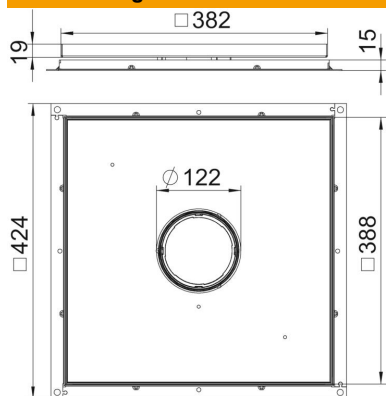

# Technisches Datenblatt

Rahmenkassette für Tubus, RKF, Nenngröße 350-3, Edelstahl

Artikelnummer: 7409414

Rahmenkassette für Tubus, für UZD350-3, für den Einbau von Installationsgeräten in trocken oder nass gepflegten Fußböden im Innenbereich. Der Tubus ist nicht im Lieferumfang enthalten.

## Stammdaten

|                     |                            |
|---------------------|----------------------------|
| Artikelnummer       | 7409414                    |
| Typ                 | RKF3 V3 15                 |
| Bezeichnung 1       | Rahmenkassette             |
| Bezeichnung 2       | für Tubus                  |
| Hersteller          | OBO                        |
| Dimension           | 383x383x15                 |
| Werkstoff           | Edelstahl, rostfrei 1.4301 |
| Kleinste VK-Einheit | 1                          |
| Mengeneinheit       | Stück                      |
| Gewicht             | 716,6 kg                   |
| Gewichtseinheit     | kg/100 St.                 |

# Technisches Datenblatt

Rahmenkassette für Tubus, RKF, Nenngröße 350-3, Edelstahl

Artikelnummer: 7409414

## Abmessungen

|       |        |
|-------|--------|
| Maß A | 424 mm |
| Maß B | 388 mm |
| Maß C | 382 mm |
| Maß h | 15 mm  |