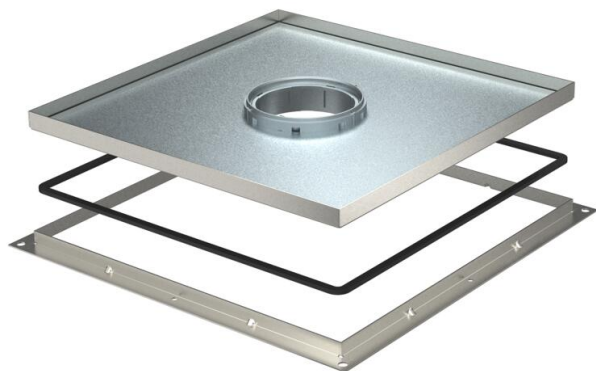

# Technisches Datenblatt

Rahmenkassette für Tubus, RKF, Nenngröße 350-3, Edelstahl

Artikelnummer: 7409414

Rahmenkassette für Tubus, für UZD350-3, für den Einbau von Installationsgeräten in trocken oder nass gepflegten Fußböden im Innenbereich. Der Tubus ist nicht im Lieferumfang enthalten.

## Stammdaten

|                     |                            |
|---------------------|----------------------------|
| Artikelnummer       | 7409414                    |
| Typ                 | RKF3 V3 15                 |
| Bezeichnung 1       | Rahmenkassette             |
| Bezeichnung 2       | für Tubus                  |
| Hersteller          | OBO                        |
| Dimension           | 383x383x15                 |
| Werkstoff           | Edelstahl, rostfrei 1.4301 |
| Kleinste VK-Einheit | 1                          |
| Mengeneinheit       | Stück                      |
| Gewicht             | 716,6 kg                   |
| Gewichtseinheit     | kg/100 St.                 |

# Technisches Datenblatt

Rahmenkassette für Tubus, RKF, Nenngröße 350-3, Edelstahl

Artikelnummer: 7409414