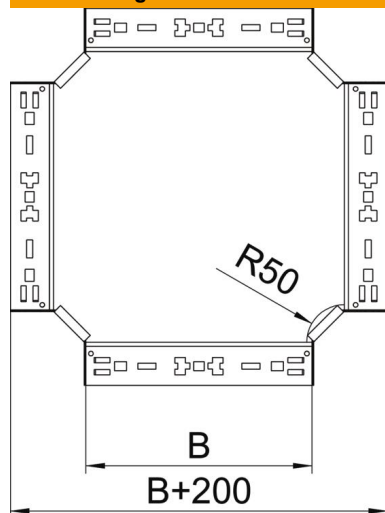

Technisches Datenblatt

Kreuzung Magic 110 FS

Artikelnummer: 7027161

Kreuzung mit Schnellverbindungs-System. Für alle Kabelrinntypen mit der Seitenhöhe 110 mm.

St Stahl

FS bandverzinkt

Stammdaten

Artikelnummer	7027161
Typ	RKM 110 FS
Bezeichnung 1	Kreuzung
Bezeichnung 2	mit Schnellverbindung
Hersteller	OBO
Dimension	110x100
Werkstoff	Stahl
Oberfläche	bandverzinkt
Oberflächennorm	DIN EN 10346
Kleinste VK-Einheit	1
Mengeneinheit	Stück
Gewicht	124,7 kg
Gewichtseinheit	kg/100 St.

Technisches Datenblatt

Kreuzung Magic 110 FS

Artikelnummer: 7027161

Abmessungen

Breite	100 mm
Höhe	110 mm
Blechstärke	1,25 mm
Maß B	100 mm

Technische Daten

Abbiegung (Winkel)	90°
Ausführung Verbinder	integrierter Verbinder
Funktionserhalt	nein
Materialstärke Bodenblech	1,25 mm
NATO Lochbild	nein
Richtungsänderung	horizontal
Rostfreier Stahl, gebeizt	nein
Weitspann-Ausführung	nein
Art des Verbinders Kabeltragsystem	Klickbefestigung
Holmstärke	1,25 mm