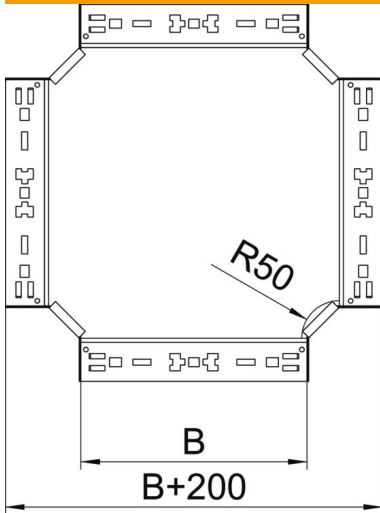

## Croix Magic 110 FS

Référence: 7027161

Croix avec système d'éclissage rapide. Pour tous types de chemins de câbles d'une hauteur latérale de 110 mm.

**St** acier

**FS** galvanisé sendzimir

### Données de base

Référence	7027161
Type	RKM 110 FS
Désignation 1	Croix
Désignation 2	avec éclissage Magic
Fabricant	OBO
Dimension	110x100
Matériau	acier
Surface	galvanisé sendzimir
Norme de surface	DIN EN 10346
Unité d'emballage minimale	1
Unité de mesure	Pièce
Poids	124,7 kg
Unité de poids	kg/100 paires

### Dimensions

Largeur	100 mm
Hauteur	110 mm
Épaisseur de tôle	1,25 mm
Cote B	100 mm