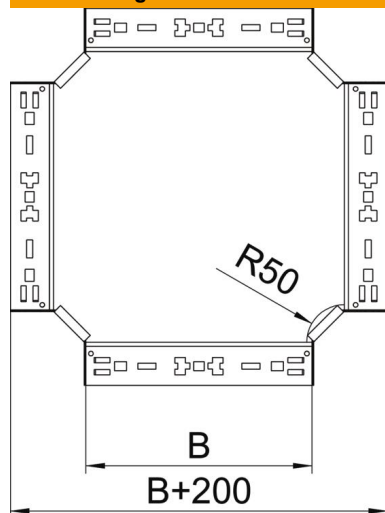

## Kreuzung Magic 110 FS

Artikelnummer: 7027163

Kreuzung mit Schnellverbindungs-System. Für alle Kabelrinntypen mit der Seitenhöhe 110 mm.

**St** Stahl

**FS** bandverzinkt

### Stammdaten

Artikelnummer	7027163
Typ	RKM 115 FS
Bezeichnung 1	Kreuzung
Bezeichnung 2	mit Schnellverbindung
Hersteller	OBO
Dimension	110x150
Werkstoff	Stahl
Oberfläche	bandverzinkt
Oberflächennorm	DIN EN 10346
Kleinste VK-Einheit	1
Mengeneinheit	Stück
Gewicht	156,1 kg
Gewichtseinheit	kg/100 St.

### Abmessungen

Breite	150 mm
Höhe	110 mm
Blechstärke	1,25 mm
Maß B	150 mm