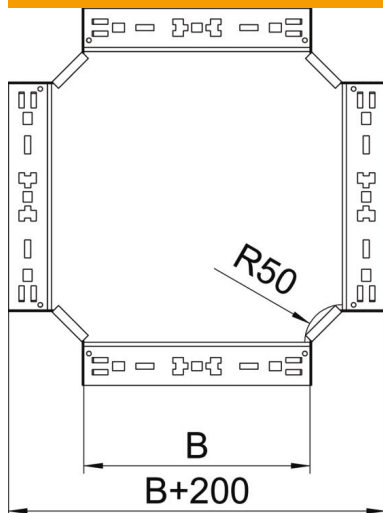

Fiche technique

Croix Magic 110 FS

Référence: 7027163

Croix avec système d'éclissage rapide. Pour tous types de chemins de câbles d'une hauteur latérale de 110 mm.

St acier

FS galvanisé sendzimir

Données de base

Référence	7027163
Type	RKM 115 FS
Désignation 1	Croix
Désignation 2	avec éclissage Magic
Fabricant	OBO
Dimension	110x150
Matériau	acier
Surface	galvanisé sendzimir
Norme de surface	DIN EN 10346
Unité d'emballage minimale	1
Unité de mesure	Pièce
Poids	156,1 kg
Unité de poids	kg/100 paires

Fiche technique

Croix Magic 110 FS

Référence: 7027163

Dimensions

Largeur	150 mm
Hauteur	110 mm
Épaisseur de tôle	1,25 mm
Cote B	150 mm

Caractéristiques techniques

Courbe (angle)	90°
Version du connecteur	raccord intégré
Sécurité de fonctionnement	non
Épaisseur de matériau de la tôle de fond	1,25 mm
Schéma de perçage NATO	non
Changement de direction	horizontal
Acier inoxydable, décapé	non
Modèle longue portée	non
Type de raccord du système de chemin de câble	Fixation à déclic
Épaisseur de longeron	1,25 mm