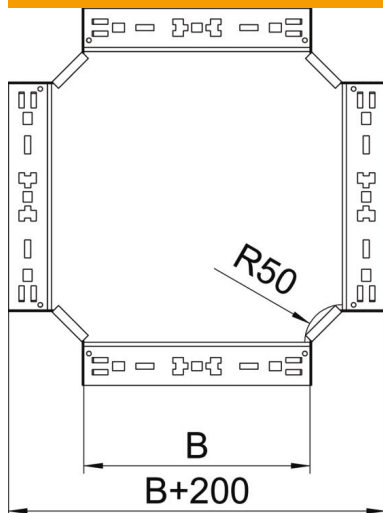

Fiche technique

Croix Magic 110 FT

Référence: 7027183

Croix avec système d'éclissage rapide. Pour tous types de chemins de câbles d'une hauteur latérale de 110 mm.

St acier

FT galvanisé à chaud par trempage

Données de base

Référence	7027183
Type	RKM 115 FT
Désignation 1	Croix
Désignation 2	avec éclissage Magic
Fabricant	OBO
Dimension	110x150
Matériau	acier
Surface	galvanisé à chaud par trempage
Norme de surface	DIN EN ISO 1461
Unité d'emballage minimale	1
Unité de mesure	Pièce
Poids	167,4 kg
Unité de poids	kg/100 paires

Fiche technique

Croix Magic 110 FT

Référence: 7027183

Dimensions

Largeur	110 mm
Hauteur	110 mm
Épaisseur de tôle	1,25 mm
Cote B	150 mm

Caractéristiques techniques

Courbe (angle)	90°
Version du connecteur	raccord intégré
Sécurité de fonctionnement	non
Épaisseur de matériau de la tôle de fond	1,25 mm
Schéma de perçage NATO	non
Changement de direction	horizontal
Acier inoxydable, décapé	non
Modèle longue portée	non
Type de raccord du système de chemin de câble	Fixation à dé clic
Épaisseur de longeron	1,25 mm