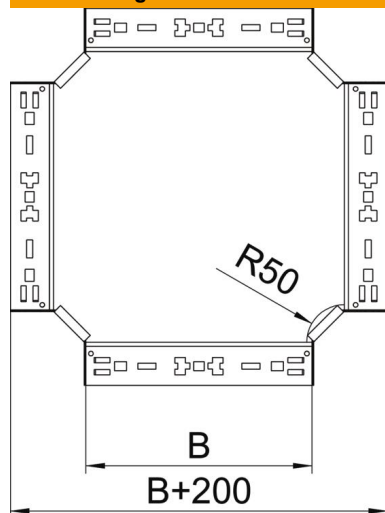

Technisches Datenblatt

Kreuzung Magic 110 FS

Artikelnummer: 7027165

Kreuzung mit Schnellverbindungs-System. Für alle Kabelrinnentypen mit der Seitenhöhe 110 mm.

St Stahl

FS bandverzinkt

Stammdaten

Artikelnummer	7027165
Typ	RKM 120 FS
Bezeichnung 1	Kreuzung
Bezeichnung 2	mit Schnellverbindung
Hersteller	OBO
Dimension	110x200
Werkstoff	Stahl
Oberfläche	bandverzinkt
Oberflächennorm	DIN EN 10346
Kleinste VK-Einheit	1
Mengeneinheit	Stück
Gewicht	192,3 kg
Gewichtseinheit	kg/100 St.

Technisches Datenblatt

Kreuzung Magic 110 FS

Artikelnummer: 7027165

Abmessungen

Breite	200 mm
Höhe	110 mm
Blechstärke	1,25 mm
Maß B	200 mm

Technische Daten

Abbiegung (Winkel)	90°
Ausführung Verbinder	integrierter Verbinder
Funktionserhalt	nein
Materialstärke Bodenblech	1,25 mm
NATO Lochbild	nein
Richtungsänderung	horizontal
Rostfreier Stahl, gebeizt	nein
Weitspann-Ausführung	nein
Art des Verbinders Kabeltragsystem	Klickbefestigung
Holmstärke	1,25 mm