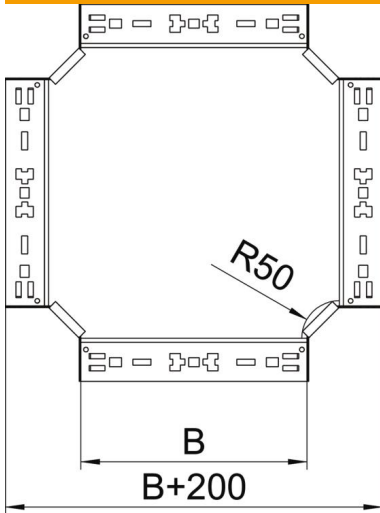

Fiche technique

Croix Magic 110 FS

Référence: 7027165

Croix avec système d'éclissage rapide. Pour tous types de chemins de câbles d'une hauteur latérale de 110 mm.

St acier

FS galvanisé sendzimir

Données de base

Référence	7027165
Type	RKM 120 FS
Désignation 1	Croix
Désignation 2	avec éclissage Magic
Fabricant	OBO
Dimension	110x200
Matériau	acier
Surface	galvanisé sendzimir
Norme de surface	DIN EN 10346
Unité d'emballage minimale	1
Unité de mesure	Pièce
Poids	192,3 kg
Unité de poids	kg/100 paires

Fiche technique

Croix Magic 110 FS

Référence: 7027165

Dimensions

Largeur	200 mm
Hauteur	110 mm
Épaisseur de tôle	1,25 mm
Cote B	200 mm

Caractéristiques techniques

Courbe (angle)	90°
Version du connecteur	raccord intégré
Sécurité de fonctionnement	non
Épaisseur de matériau de la tôle de fond	1,25 mm
Schéma de perçage NATO	non
Changement de direction	horizontal
Acier inoxydable, décapé	non
Modèle longue portée	non
Type de raccord du système de chemin de câble	Fixation à dé clic
Épaisseur de longeron	1,25 mm