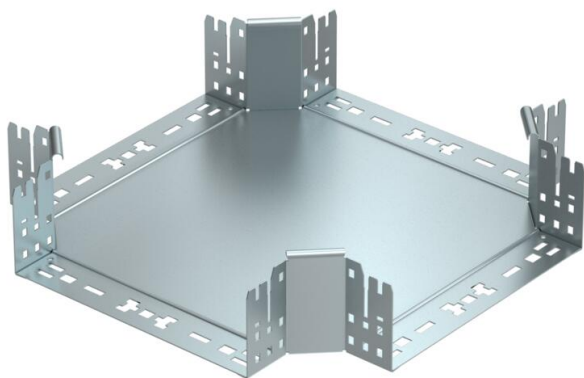

Fiche technique

Croix Magic 110 FS

Référence: 7027165

Croix avec système d'éclissage rapide. Pour tous types de chemins de câbles d'une hauteur latérale de 110 mm.

St acier

FS galvanisé sendzimir

Données de base

Référence	7027165
Type	RKM 120 FS
Désignation 1	Croix
Désignation 2	avec éclissage Magic
Fabricant	OBO
Dimension	110x200
Matériau	acier
Surface	galvanisé sendzimir
Norme de surface	DIN EN 10346
Unité d'emballage minimale	1
Unité de mesure	Pièce
Poids	192,3 kg
Unité de poids	kg/100 paires

Fiche technique

Croix Magic 110 FS

Référence: 7027165

Dimensions

Largeur	200 mm
Hauteur	110 mm
Épaisseur de tôle	1,25 mm
Cote B	200 mm

Caractéristiques techniques

Courbe (angle)	90°
Version du connecteur	raccord intégré
Sécurité de fonctionnement	non
Épaisseur de matériau de la tôle de fond	1,25 mm
Schéma de perçage NATO	non
Changement de direction	horizontal
Acier inoxydable, décapé	non
Modèle longue portée	non
Type de raccord du système de chemin de câble	Fixation à dé clic
Épaisseur de longeron	1,25 mm