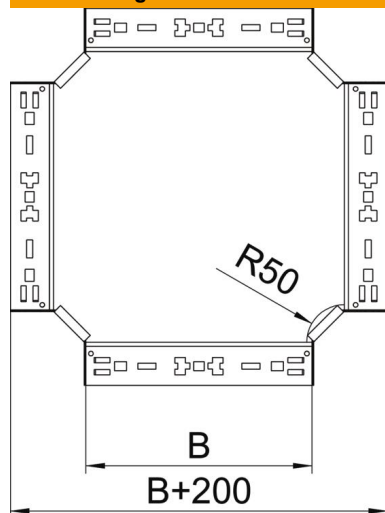

Technisches Datenblatt

Kreuzung Magic 110 FS

Artikelnummer: 7027167

Kreuzung mit Schnellverbindungs-System. Für alle Kabelrinntypen mit der Seitenhöhe 110 mm.

- St** Stahl
- FS** bandverzinkt

Stammdaten

Artikelnummer	7027167
Typ	RKM 130 FS
Bezeichnung 1	Kreuzung
Bezeichnung 2	mit Schnellverbindung
Hersteller	OBO
Dimension	110x300
Werkstoff	Stahl
Oberfläche	bandverzinkt
Oberflächennorm	DIN EN 10346
Kleinste VK-Einheit	1
Mengeneinheit	Stück
Gewicht	277,6 kg
Gewichtseinheit	kg/100 St.

Technisches Datenblatt

Kreuzung Magic 110 FS

Artikelnummer: 7027167

Abmessungen

Breite	300 mm
Höhe	110 mm
Blechstärke	1,25 mm
Maß B	300 mm

Technische Daten

Abbiegung (Winkel)	90°
Ausführung Verbinder	integrierter Verbinder
Funktionserhalt	nein
Materialstärke Bodenblech	1,25 mm
NATO Lochbild	nein
Richtungsänderung	horizontal
Rostfreier Stahl, gebeizt	nein
Weitspann-Ausführung	nein
Art des Verbinders Kabeltragsystem	Klickbefestigung
Holmstärke	1,25 mm