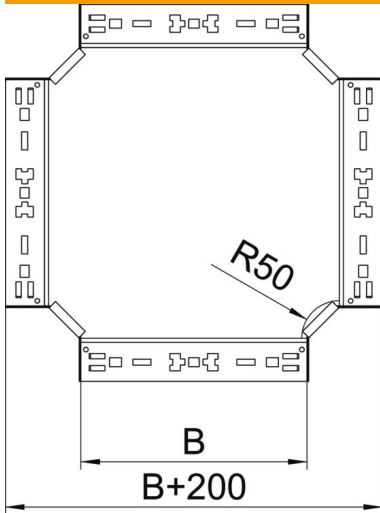

Fiche technique

Croix Magic 110 FS

Référence: 7027167

Croix avec système d'éclissage rapide. Pour tous types de chemins de câbles d'une hauteur latérale de 110 mm.

St acier

FS galvanisé sendzimir

Données de base

Référence	7027167
Type	RKM 130 FS
Désignation 1	Croix
Désignation 2	avec éclissage Magic
Fabricant	OBO
Dimension	110x300
Matériau	acier
Surface	galvanisé sendzimir
Norme de surface	DIN EN 10346
Unité d'emballage minimale	1
Unité de mesure	Pièce
Poids	277,6 kg
Unité de poids	kg/100 paires

Fiche technique

Croix Magic 110 FS

Référence: 7027167

Dimensions

Largeur	300 mm
Hauteur	110 mm
Épaisseur de tôle	1,25 mm
Cote B	300 mm

Caractéristiques techniques

Courbe (angle)	90°
Version du connecteur	raccord intégré
Sécurité de fonctionnement	non
Épaisseur de matériau de la tôle de fond	1,25 mm
Schéma de perçage NATO	non
Changement de direction	horizontal
Acier inoxydable, décapé	non
Modèle longue portée	non
Type de raccord du système de chemin de câble	Fixation à dé clic
Épaisseur de longeron	1,25 mm