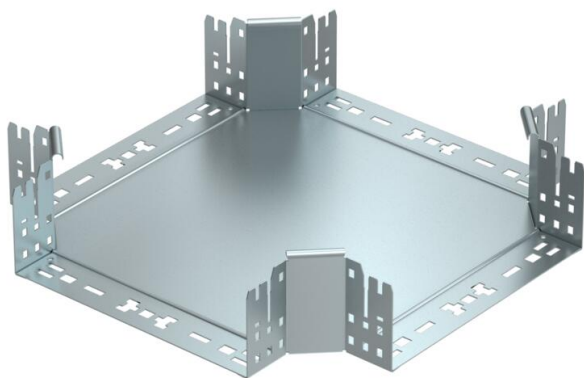

Fiche technique

Croix Magic 110 FS

Référence: 7027167

Croix avec système d'éclissage rapide. Pour tous types de chemins de câbles d'une hauteur latérale de 110 mm.

St acier

FS galvanisé sendzimir

Données de base

Référence	7027167
Type	RKM 130 FS
Désignation 1	Croix
Désignation 2	avec éclissage Magic
Fabricant	OBO
Dimension	110x300
Matériau	acier
Surface	galvanisé sendzimir
Norme de surface	DIN EN 10346
Unité d'emballage minimale	1
Unité de mesure	Pièce
Poids	277,6 kg
Unité de poids	kg/100 paires

Fiche technique

Croix Magic 110 FS

Référence: 7027167

Dimensions

Largeur	300 mm
Hauteur	110 mm
Épaisseur de tôle	1,25 mm
Cote B	300 mm

Caractéristiques techniques

Courbe (angle)	90°
Version du connecteur	raccord intégré
Sécurité de fonctionnement	non
Épaisseur de matériau de la tôle de fond	1,25 mm
Schéma de perçage NATO	non
Changement de direction	horizontal
Acier inoxydable, décapé	non
Modèle longue portée	non
Type de raccord du système de chemin de câble	Fixation à dé clic
Épaisseur de longeron	1,25 mm