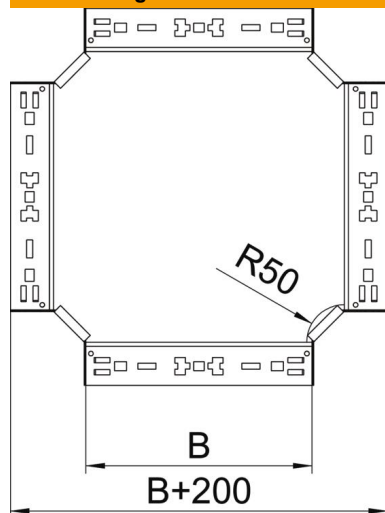

Technisches Datenblatt

Kreuzung Magic 110 FS

Artikelnummer: 7027169

Kreuzung mit Schnellverbindungs-System. Für alle Kabelrinnentypen mit der Seitenhöhe 110 mm.

St Stahl

FS bandverzinkt

Stammdaten

Artikelnummer	7027169
Typ	RKM 140 FS
Bezeichnung 1	Kreuzung
Bezeichnung 2	mit Schnellverbindung
Hersteller	OBO
Dimension	110x400
Werkstoff	Stahl
Oberfläche	bandverzinkt
Oberflächennorm	DIN EN 10346
Kleinste VK-Einheit	1
Mengeneinheit	Stück
Gewicht	374,8 kg
Gewichtseinheit	kg/100 St.

Technisches Datenblatt

Kreuzung Magic 110 FS

Artikelnummer: 7027169

Abmessungen

Breite	400 mm
Höhe	110 mm
Blechstärke	1,25 mm
Maß B	400 mm

Technische Daten

Abbiegung (Winkel)	90°
Ausführung Verbinder	integrierter Verbinder
Funktionserhalt	nein
Materialstärke Bodenblech	1,25 mm
NATO Lochbild	nein
Richtungsänderung	horizontal
Rostfreier Stahl, gebeizt	nein
Weitspann-Ausführung	nein
Art des Verbinders Kabeltragsystem	Klickbefestigung
Holmstärke	1,25 mm