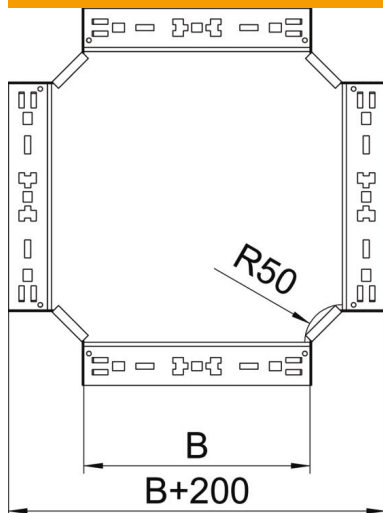

Fiche technique

Croix Magic 110 FS

Référence: 7027169

Croix avec système d'éclissage rapide. Pour tous types de chemins de câbles d'une hauteur latérale de 110 mm.

St acier

FS galvanisé sendzimir

Données de base

Référence	7027169
Type	RKM 140 FS
Désignation 1	Croix
Désignation 2	avec éclissage Magic
Fabricant	OBO
Dimension	110x400
Matériau	acier
Surface	galvanisé sendzimir
Norme de surface	DIN EN 10346
Unité d'emballage minimale	1
Unité de mesure	Pièce
Poids	374,8 kg
Unité de poids	kg/100 paires

Fiche technique

Croix Magic 110 FS

Référence: 7027169

Dimensions

Largeur	400 mm
Hauteur	110 mm
Épaisseur de tôle	1,25 mm
Cote B	400 mm

Caractéristiques techniques

Courbe (angle)	90°
Version du connecteur	raccord intégré
Sécurité de fonctionnement	non
Épaisseur de matériau de la tôle de fond	1,25 mm
Schéma de perçage NATO	non
Changement de direction	horizontal
Acier inoxydable, décapé	non
Modèle longue portée	non
Type de raccord du système de chemin de câble	Fixation à déclic
Épaisseur de longeron	1,25 mm