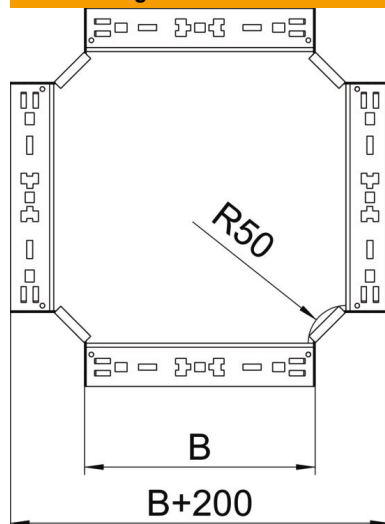

Technisches Datenblatt

Kreuzung Magic 60 FT

Artikelnummer: 7027021

Kreuzung mit Schnellverbindungs-System. Für alle Kabelinnentypen mit der Seitenhöhe 60 mm.

St Stahl

FT tauchfeuerverzinkt

Stammdaten

Artikelnummer	7027021
Typ	RKM 610 FT
Bezeichnung 1	Kreuzung
Bezeichnung 2	mit Schnellverbindung
Hersteller	OBO
Dimension	60x100
Werkstoff	Stahl
Oberfläche	tauchfeuerverzinkt
Oberflächennorm	DIN EN ISO 1461
Kleinste VK-Einheit	1
Mengeneinheit	Stück
Gewicht	100 kg
Gewichtseinheit	kg/100 St.

Technisches Datenblatt

Kreuzung Magic 60 FT

Artikelnummer: 7027021

Abmessungen

Breite	100 mm
Breite	4 in
Höhe	60 mm
Höhe	2 in
Blechstärke	1,25 mm
Maß B	100 mm

Technische Daten

Abbiegung (Winkel)	90°
Ausführung Verbinder	integrierter Verbinder
Funktionserhalt	ja
Materialstärke Bodenblech	1,25 mm
Richtungsänderung	horizontal
Rostfreier Stahl, gebeizt	nein
Weitspann-Ausführung	nein
Art des Verbinders Kabeltragsystem	Klickbefestigung
Holmstärke	1,25 mm