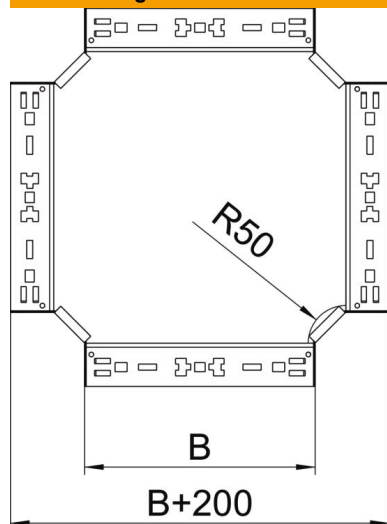

Technisches Datenblatt

Kreuzung Magic 60 FT

Artikelnummer: 7027025

Kreuzung mit Schnellverbindungs-System. Für alle Kabelrinntypen mit der Seitenhöhe 60 mm.

St Stahl

FT tauchfeuerverzinkt

Stammdaten

Artikelnummer	7027025
Typ	RKM 620 FT
Bezeichnung 1	Kreuzung
Bezeichnung 2	mit Schnellverbindung
Hersteller	OBO
Dimension	60x200
Werkstoff	Stahl
Oberfläche	tauchfeuerverzinkt
Oberflächennorm	DIN EN ISO 1461
Kleinste VK-Einheit	1
Mengeneinheit	Stück
Gewicht	172,7 kg
Gewichtseinheit	kg/100 St.

Technisches Datenblatt

Kreuzung Magic 60 FT

Artikelnummer: 7027025

Abmessungen

Breite	200 mm
Breite	8 in
Höhe	60 mm
Höhe	2 in
Blechstärke	1,25 mm
Maß B	200 mm

Technische Daten

Abbiegung (Winkel)	90°
Ausführung Verbinder	integrierter Verbinder
Funktionserhalt	ja
Materialstärke Bodenblech	1,25 mm
Richtungsänderung	horizontal
Rostfreier Stahl, gebeizt	nein
Weitspann-Ausführung	nein
Art des Verbinders Kabeltragsystem	Klickbefestigung
Holmstärke	1,25 mm