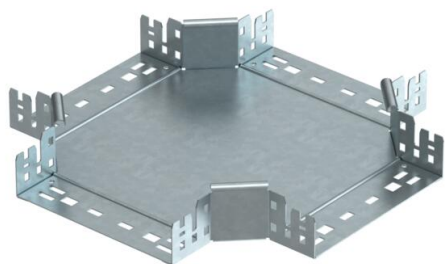

Technisches Datenblatt

Kreuzung Magic 60 FT

Artikelnummer: 7027025

Kreuzung mit Schnellverbindungs-System. Für alle Kabelrinntypen mit der Seitenhöhe 60 mm.

St Stahl

FT tauchfeuerverzinkt

Stammdaten

Artikelnummer	7027025
Typ	RKM 620 FT
Bezeichnung 1	Kreuzung
Bezeichnung 2	mit Schnellverbindung
Hersteller	OBO
Dimension	60x200
Werkstoff	Stahl
Oberfläche	tauchfeuerverzinkt
Oberflächennorm	DIN EN ISO 1461
Kleinste VK-Einheit	1
Mengeneinheit	Stück
Gewicht	172,7 kg
Gewichtseinheit	kg/100 St.

Technisches Datenblatt

Kreuzung Magic 60 FT

Artikelnummer: 7027025

Abmessungen

Breite	200 mm
Breite	8 in
Höhe	60 mm
Höhe	2 in
Blechstärke	1,25 mm
Maß B	200 mm

Technische Daten

Abbiegung (Winkel)	90°
Ausführung Verbinder	integrierter Verbinder
Funktionserhalt	ja
Materialstärke Bodenblech	1,25 mm
Richtungsänderung	horizontal
Rostfreier Stahl, gebeizt	nein
Weitspann-Ausführung	nein
Art des Verbinders Kabeltragsystem	Klickbefestigung
Holmstärke	1,25 mm