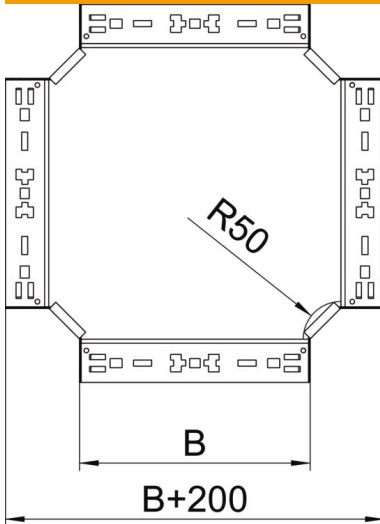

Fiche technique

Croix Magic 60 FT

Référence: 7027025

Croix avec système d'éclissage rapide. Pour tous types de chemins de câbles d'une hauteur latérale de 60 mm.

St acier

FT galvanisé à chaud par trempage

Données de base

Référence	7027025
Type	RKM 620 FT
Désignation 1	Croix
Désignation 2	avec éclissage Magic
Fabricant	OBO
Dimension	60x200
Matériau	acier
Surface	galvanisé à chaud par trempage
Norme de surface	DIN EN ISO 1461
Unité d'emballage minimale	1
Unité de mesure	Pièce
Poids	172,7 kg
Unité de poids	kg/100 paires

Fiche technique

Croix Magic 60 FT

Référence: 7027025

Dimensions

Largeur	200 mm
Largeur	8 in
Hauteur	60 mm
Hauteur	2 in
Épaisseur de tôle	1,25 mm
Cote B	200 mm

Caractéristiques techniques

Courbe (angle)	90°
Version du connecteur	raccord intégré
Sécurité de fonctionnement	oui
Épaisseur de matériau de la tôle de fond	1,25 mm
Changement de direction	horizontal
Acier inoxydable, décapé	non
Modèle longue portée	non
Type de raccord du système de chemin de câble	Fixation à déclic
Épaisseur de longeron	1,25 mm