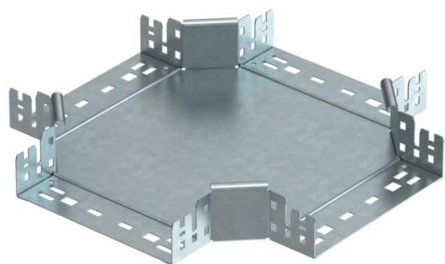

Fiche technique

Croix Magic 60 FT

Référence: 7027025

Croix avec système d'éclissage rapide. Pour tous types de chemins de câbles d'une hauteur latérale de 60 mm.

St acier

FT galvanisé à chaud par trempage

Données de base

Référence	7027025
Type	RKM 620 FT
Désignation 1	Croix
Désignation 2	avec éclissage Magic
Fabricant	OBO
Dimension	60x200
Matériau	acier
Surface	galvanisé à chaud par trempage
Norme de surface	DIN EN ISO 1461
Unité d'emballage minimale	1
Unité de mesure	Pièce
Poids	172,7 kg
Unité de poids	kg/100 paires

Fiche technique

Croix Magic 60 FT

Référence: 7027025

Dimensions

Largeur	200 mm
Largeur	8 in
Hauteur	60 mm
Hauteur	2 in
Épaisseur de tôle	1,25 mm
Cote B	200 mm

Caractéristiques techniques

Courbe (angle)	90°
Version du connecteur	raccord intégré
Sécurité de fonctionnement	oui
Épaisseur de matériau de la tôle de fond	1,25 mm
Changement de direction	horizontal
Acier inoxydable, décapé	non
Modèle longue portée	non
Type de raccord du système de chemin de câble	Fixation à déclic
Épaisseur de longeron	1,25 mm