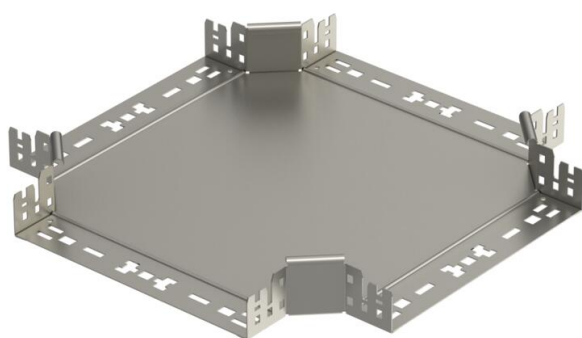

Fiche technique

Croix Magic 60 A2

Référence: 7027047

Croix avec système d'éclissage rapide. Pour tous types de chemins de câbles d'une hauteur latérale de 60 mm.

A2 acier inoxydable 1.4301

2B nu, traité

Données de base

Référence	7027047
Type	RKM 630 A2
Désignation 1	Croix
Désignation 2	avec éclissage Magic
Fabricant	OBO
Dimension	60x300
Matériau	acier inoxydable 1.4301
Surface	nu, traité
Norme de surface	
Unité d'emballage minimale	1
Unité de mesure	Pièce
Poids	244,6 kg
Unité de poids	kg/100 paires

Fiche technique

Croix Magic 60 A2

Référence: 7027047

Dimensions

Largeur	300 mm
Hauteur	60 mm
Épaisseur de tôle	1,25 mm
Cote B	300 mm

Caractéristiques techniques

Courbe (angle)	90°
Sécurité de fonctionnement	non
Épaisseur de matériau de la tôle de fond	1,25 mm
Schéma de perçage NATO	non
Changement de direction	horizontal
Acier inoxydable, décapé	non
Modèle longue portée	non
Type de raccord du système de chemin de câble	Fixation à déclic
Épaisseur de longeron	1,25 mm