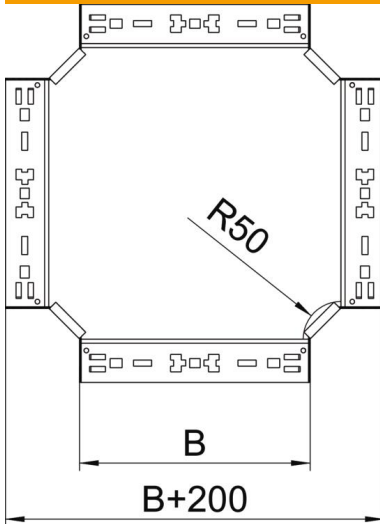

Fiche technique

Croix Magic 60 A2

Référence: 7027047

Croix avec système d'éclissage rapide. Pour tous types de chemins de câbles d'une hauteur latérale de 60 mm.

A2 acier inoxydable 1.4301

2B nu, traité

Données de base

Référence	7027047
Type	RKM 630 A2
Désignation 1	Croix
Désignation 2	avec éclissage Magic
Fabricant	OBO
Dimension	60x300
Matériau	acier inoxydable 1.4301
Surface	nu, traité
Norme de surface	
Unité d'emballage minimale	1
Unité de mesure	Pièce
Poids	244,6 kg
Unité de poids	kg/100 paires

Fiche technique

Croix Magic 60 A2

Référence: 7027047

Dimensions

Largeur	300 mm
Hauteur	60 mm
Épaisseur de tôle	1,25 mm
Cote B	300 mm

Caractéristiques techniques

Courbe (angle)	90°
Sécurité de fonctionnement	non
Épaisseur de matériau de la tôle de fond	1,25 mm
Schéma de perçage NATO	non
Changement de direction	horizontal
Acier inoxydable, décapé	non
Modèle longue portée	non
Type de raccord du système de chemin de câble	Fixation à déclic
Épaisseur de longeron	1,25 mm