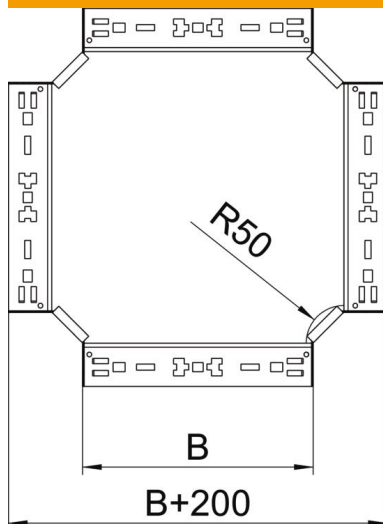

Fiche technique

Croix Magic 60 FS

Référence: 7027007

Croix avec système d'éclissage rapide. Pour tous types de chemins de câbles d'une hauteur latérale de 60 mm.

St acier

FS galvanisé sendzimir

Données de base

Référence	7027007
Type	RKM 630 FS
Désignation 1	Croix
Désignation 2	avec éclissage Magic
Fabricant	OBO
Dimension	60x300
Matériau	acier
Surface	galvanisé sendzimir
Norme de surface	DIN EN 10346
Unité d'emballage minimale	1
Unité de mesure	Pièce
Poids	244,6 kg
Unité de poids	kg/100 paires

Fiche technique

Croix Magic 60 FS

Référence: 7027007

Dimensions

Largeur	300 mm
Largeur	12 in
Hauteur	60 mm
Hauteur	2 in
Épaisseur de tôle	1,25 mm
Cote B	300 mm

Caractéristiques techniques

Courbe (angle)	90°
Version du connecteur	raccord intégré
Sécurité de fonctionnement	oui
Épaisseur de matériau de la tôle de fond	1,25 mm
Schéma de perçage NATO	non
Changement de direction	horizontal
Acier inoxydable, décapé	non
Modèle longue portée	non
Type de raccord du système de chemin de câble	Fixation à déclic
Épaisseur de longeron	1,25 mm