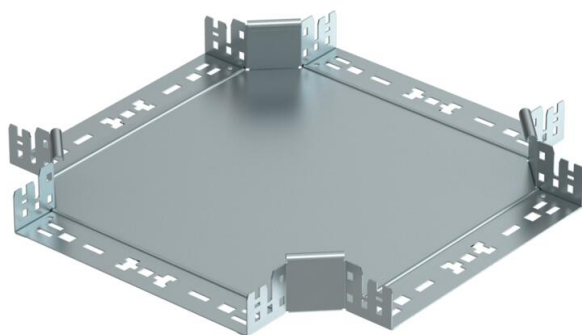

Fiche technique

Croix Magic 60 FS

Référence: 7027007

Croix avec système d'éclissage rapide. Pour tous types de chemins de câbles d'une hauteur latérale de 60 mm.

St acier

FS galvanisé sendzimir

Données de base

Référence	7027007
Type	RKM 630 FS
Désignation 1	Croix
Désignation 2	avec éclissage Magic
Fabricant	OBO
Dimension	60x300
Matériau	acier
Surface	galvanisé sendzimir
Norme de surface	DIN EN 10346
Unité d'emballage minimale	1
Unité de mesure	Pièce
Poids	244,6 kg
Unité de poids	kg/100 paires

Fiche technique

Croix Magic 60 FS

Référence: 7027007

Dimensions

Largeur	300 mm
Largeur	12 in
Hauteur	60 mm
Hauteur	2 in
Épaisseur de tôle	1,25 mm
Cote B	300 mm

Caractéristiques techniques

Courbe (angle)	90°
Version du connecteur	raccord intégré
Sécurité de fonctionnement	oui
Épaisseur de matériau de la tôle de fond	1,25 mm
Schéma de perçage NATO	non
Changement de direction	horizontal
Acier inoxydable, décapé	non
Modèle longue portée	non
Type de raccord du système de chemin de câble	Fixation à déclic
Épaisseur de longeron	1,25 mm