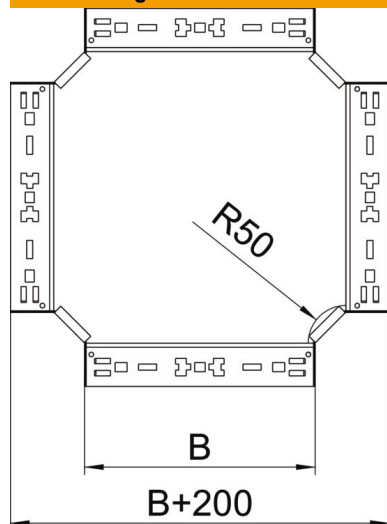

Technisches Datenblatt

Kreuzung Magic 60 FS

Artikelnummer: 7027009

Kreuzung mit Schnellverbindungs-System. Für alle Kabelrinntypen mit der Seitenhöhe 60 mm.

St Stahl

FS bandverzinkt

Stammdaten

Artikelnummer	7027009
Typ	RKM 640 FS
Bezeichnung 1	Kreuzung
Bezeichnung 2	mit Schnellverbindung
Hersteller	OBO
Dimension	60x400
Werkstoff	Stahl
Oberfläche	bandverzinkt
Oberflächennorm	DIN EN 10346
Kleinste VK-Einheit	1
Mengeneinheit	Stück
Gewicht	343,4 kg
Gewichtseinheit	kg/100 St.

Technisches Datenblatt

Kreuzung Magic 60 FS

Artikelnummer: 7027009

Abmessungen

Breite	400 mm
Breite	16 in
Höhe	60 mm
Höhe	2 in
Blechstärke	1,25 mm
Maß B	400 mm

Technische Daten

Abbiegung (Winkel)	90°
Ausführung Verbinder	integrierter Verbinder
Funktionserhalt	ja
Materialstärke Bodenblech	1,25 mm
NATO Lochbild	nein
Richtungsänderung	horizontal
Rostfreier Stahl, gebeizt	nein
Weitspann-Ausführung	nein
Art des Verbinders Kabeltragsystem	Klickbefestigung
Holmstärke	1,25 mm