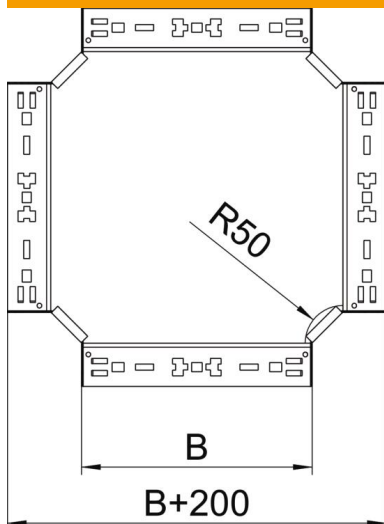

Fiche technique

Croix Magic 60 FS

Référence: 7027009

Croix avec système d'éclissage rapide. Pour tous types de chemins de câbles d'une hauteur latérale de 60 mm.

St acier

FS galvanisé sendzimir

Données de base

Référence	7027009
Type	RKM 640 FS
Désignation 1	Croix
Désignation 2	avec éclissage Magic
Fabricant	OBO
Dimension	60x400
Matériau	acier
Surface	galvanisé sendzimir
Norme de surface	DIN EN 10346
Unité d'emballage minimale	1
Unité de mesure	Pièce
Poids	343,4 kg
Unité de poids	kg/100 paires

Fiche technique

Croix Magic 60 FS

Référence: 7027009

Dimensions

Largeur	400 mm
Largeur	16 in
Hauteur	60 mm
Hauteur	2 in
Épaisseur de tôle	1,25 mm
Cote B	400 mm

Caractéristiques techniques

Courbe (angle)	90°
Version du connecteur	raccord intégré
Sécurité de fonctionnement	oui
Épaisseur de matériau de la tôle de fond	1,25 mm
Schéma de perçage NATO	non
Changement de direction	horizontal
Acier inoxydable, décapé	non
Modèle longue portée	non
Type de raccord du système de chemin de câble	Fixation à déclic
Épaisseur de longeron	1,25 mm