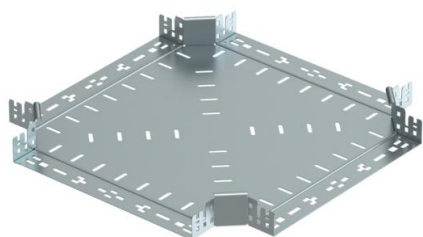

Fiche technique

Croix Magic 60 FS

Référence: 7027009

Croix avec système d'éclissage rapide. Pour tous types de chemins de câbles d'une hauteur latérale de 60 mm.

St acier

FS galvanisé sendzimir

Données de base

Référence	7027009
Type	RKM 640 FS
Désignation 1	Croix
Désignation 2	avec éclissage Magic
Fabricant	OBO
Dimension	60x400
Matériau	acier
Surface	galvanisé sendzimir
Norme de surface	DIN EN 10346
Unité d'emballage minimale	1
Unité de mesure	Pièce
Poids	343,4 kg
Unité de poids	kg/100 paires

Fiche technique

Croix Magic 60 FS

Référence: 7027009

Dimensions

Largeur	400 mm
Largeur	16 in
Hauteur	60 mm
Hauteur	2 in
Épaisseur de tôle	1,25 mm
Cote B	400 mm

Caractéristiques techniques

Courbe (angle)	90°
Version du connecteur	raccord intégré
Sécurité de fonctionnement	oui
Épaisseur de matériau de la tôle de fond	1,25 mm
Schéma de perçage NATO	non
Changement de direction	horizontal
Acier inoxydable, décapé	non
Modèle longue portée	non
Type de raccord du système de chemin de câble	Fixation à déclic
Épaisseur de longeron	1,25 mm