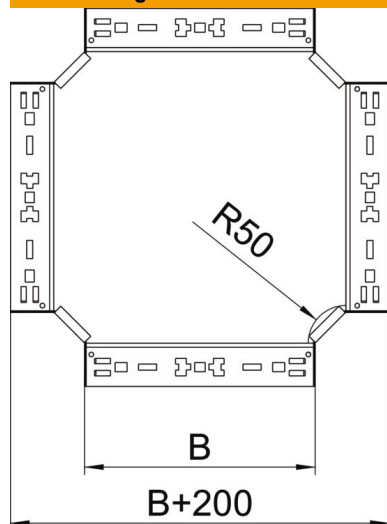

Technisches Datenblatt

Kreuzung Magic 85 FS

Artikelnummer: 7027081

Kreuzung mit Schnellverbindungs-System. Für alle Kabelrinnentypen mit der Seitenhöhe 85 mm.

St Stahl

FS bandverzinkt

Stammdaten

Artikelnummer	7027081
Typ	RKM 810 FS
Bezeichnung 1	Kreuzung
Bezeichnung 2	mit Schnellverbindung
Hersteller	OBO
Dimension	85x100
Werkstoff	Stahl
Oberfläche	bandverzinkt
Oberflächennorm	DIN EN 10346
Kleinste VK-Einheit	1
Mengeneinheit	Stück
Gewicht	108,7 kg
Gewichtseinheit	kg/100 St.

Technisches Datenblatt

Kreuzung Magic 85 FS

Artikelnummer: 7027081

Abmessungen

Breite	100 mm
Höhe	85 mm
Blechstärke	1,25 mm
Maß B	100 mm

Technische Daten

Abbiegung (Winkel)	90°
Ausführung Verbinder	integrierter Verbinder
Funktionserhalt	nein
Materialstärke Bodenblech	1,25 mm
NATO Lochbild	nein
Richtungsänderung	horizontal
Rostfreier Stahl, gebeizt	nein
Weitspann-Ausführung	nein
Art des Verbinders Kabeltragsystem	Klickbefestigung
Holmstärke	1,25 mm