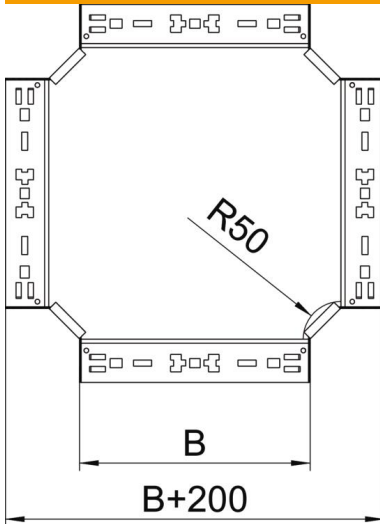

## Croix Magic 85 FS

Référence: 7027081

Croix avec système d'éclissage rapide. Pour tous types de chemins de câbles d'une hauteur latérale de 85 mm.

**St** acier

**FS** galvanisé sendzimir

### Données de base

Référence	7027081
Type	RKM 810 FS
Désignation 1	Croix
Désignation 2	avec éclissage Magic
Fabricant	OBO
Dimension	85x100
Matériau	acier
Surface	galvanisé sendzimir
Norme de surface	DIN EN 10346
Unité d'emballage minimale	1
Unité de mesure	Pièce
Poids	108,7 kg
Unité de poids	kg/100 paires

### Dimensions

Largeur	100 mm
Hauteur	85 mm
Épaisseur de tôle	1,25 mm
Cote B	100 mm