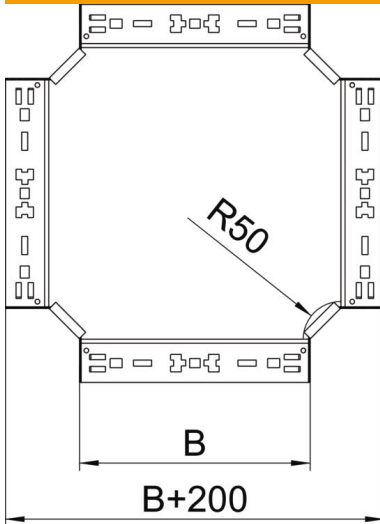

## Croix Magic 85 FS

Référence: 7027089

Croix avec système d'éclissage rapide. Pour tous types de chemins de câbles d'une hauteur latérale de 85 mm.

**St** acier

**FS** galvanisé sendzimir

### Données de base

Référence	7027089
Type	RKM 840 FS
Désignation 1	Croix
Désignation 2	avec éclissage Magic
Fabricant	OBO
Dimension	85x400
Matériau	acier
Surface	galvanisé sendzimir
Norme de surface	DIN EN 10346
Unité d'emballage minimale	1
Unité de mesure	Pièce
Poids	358,9 kg
Unité de poids	kg/100 paires

### Dimensions

Largeur	400 mm
Hauteur	85 mm
Épaisseur de tôle	1,25 mm
Cote B	400 mm