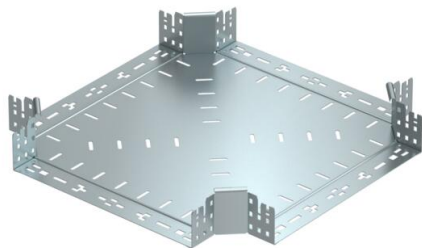

## Croix Magic 85 FS

Référence: 7027089

Croix avec système d'éclissage rapide. Pour tous types de chemins de câbles d'une hauteur latérale de 85 mm.

**St** acier

**FS** galvanisé sendzimir

### Données de base

Référence	7027089
Type	RKM 840 FS
Désignation 1	Croix
Désignation 2	avec éclissage Magic
Fabricant	OBO
Dimension	85x400
Matériau	acier
Surface	galvanisé sendzimir
Norme de surface	DIN EN 10346
Unité d'emballage minimale	1
Unité de mesure	Pièce
Poids	358,9 kg
Unité de poids	kg/100 paires

### Dimensions

Largeur	400 mm
Hauteur	85 mm
Épaisseur de tôle	1,25 mm
Cote B	400 mm

### Caractéristiques techniques

Courbe (angle)	90°
Version du connecteur	raccord intégré
Sécurité de fonctionnement	non
Épaisseur de matériau de la tôle de fond	1,25 mm
Schéma de perçage NATO	non
Changement de direction	horizontal
Acier inoxydable, décapé	non
Modèle longue portée	non
Type de raccord du système de chemin de câble	Fixation à déclic
Épaisseur de longeron	1,25 mm