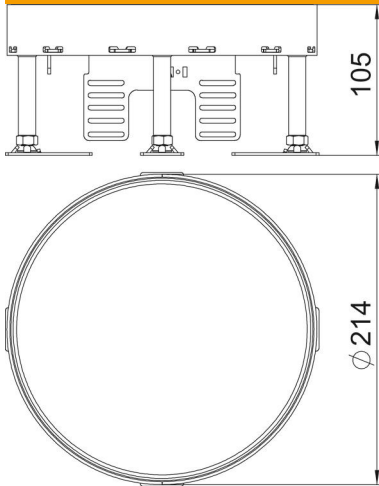

# Fiche technique

Cassette réglable en hauteur pour trappe d'inspection,  
RKR, acier inoxydable  
Référence: 7409090

Cassette pleine réglable en hauteur pour la réalisation d'une trappe d'inspection de taille nominale R4 dans des planchers nettoyés à l'eau ou à sec en intérieur. Convient uniquement aux revêtements de sol lisses.

## Données de base

Référence	7409090
Type	RKR2 4V 25
Désignation 1	Cassette ronde
Désignation 2	aveugle
Fabricant	OBO
Dimension	Ø215mm
Matériau	acier inoxydable 1.4301
Unité d'emballage minimale	1
Unité de mesure	Pièce
Poids	376 kg
Unité de poids	kg/100 paires

# Fiche technique

Cassette réglable en hauteur pour trappe d'inspection,  
RKR, acier inoxydable  
Référence: 7409090

## Dimensions

Longueur	214 mm
Largeur	214 mm