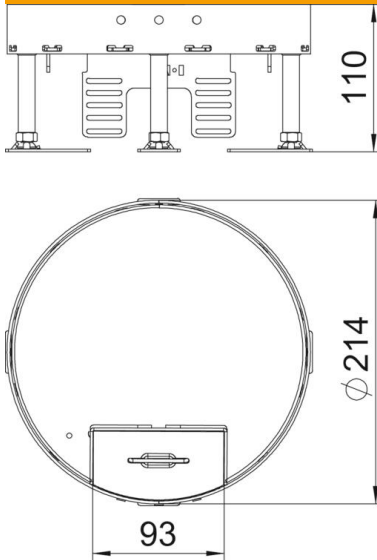

Fiche technique

Cassette réglable en hauteur avec sortie de cordon, RKSR,
acier inoxydable
Référence: 7409258

Cassette réglable en hauteur de dimension nominale R4 avec poignée sortie de cordon destinée au montage d'appareillages dans des planchers nettoyés à sec en intérieur.

A2 acier inoxydable 1.4301

Données de base

Référence	7409258
Type	RKS2 R4 V20
Désignation 1	Cassette ronde
Désignation 2	avec sortie de câbles
Fabricant	OBO
Dimension	Ø215mm
Matériau	acier inoxydable 1.4301
Unité d'emballage minimale	1
Unité de mesure	Pièce
Poids	233 kg
Unité de poids	kg/100 paires

Fiche technique

Cassette réglable en hauteur avec sortie de cordon, RKSR,
acier inoxydable

Référence: 7409258

Dimensions

Longueur	214 mm
Largeur	214 mm

Caractéristiques techniques

Nombre d'appareillages montables	6
Nombre de paniers support appareillage	2
Nombre des sorties de câble	1
Modèle	rond
Modèle Sortie de câble	Sortie de cordon pivotante
Entretien du sol	sèche
Découplable	non
Hauteur de plancher max.	155 mm
Hauteur de plancher min.	110 mm
convient pour montage dans des faux-planchers	oui
Convient pour montage dans plancher technique	oui
Convient pour boîtes de sol	250/350
Support d'appareillage pour le logement de paniers appareillage	oui
Dimension nominale pour boîtier d'appareillages	R4
Plage de réglage max.	155 mm
Plage de réglage min.	110 mm
Indice de protection (IP) en utilisation	IP20
Indice de protection (IP) hors utilisation	IP40
Indice de protection code IK	IK10
Modèle pour charges lourdes	non
Type du système d'encastrement	UT3
Charge verticale, grande surface	jusqu'à 15 000 N
Charge verticale, petite surface	jusqu'à 3 000 N

Fiche technique

Cassette réglable en hauteur avec sortie de cordon, RKSR,
acier inoxydable

Référence: 7409258

Caractéristiques techniques

Homologations	VDE
Épaisseur du revêtement de sol	20 mm