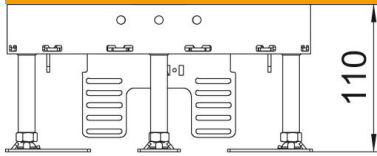

Fiche technique

Cassette réglable en hauteur avec sortie de cordon, RKSR,
acier inoxydable

Référence: 7409260

Cassette réglable en hauteur de dimension nominale R4 avec poignée sortie de cordon destinée au montage d'appareillages dans des planchers nettoyés à sec en intérieur.

A2 acier inoxydable 1.4301

Données de base

Référence	7409260
Type	RKS2 R4 V25
Désignation 1	Cassette ronde
Désignation 2	avec sortie de câbles
Fabricant	OBO
Dimension	Ø215mm
Matériau	acier inoxydable 1.4301
Unité d'emballage minimale	1
Unité de mesure	Pièce
Poids	233 kg
Unité de poids	kg/100 paires

Fiche technique

Cassette réglable en hauteur avec sortie de cordon, RKSR,
acier inoxydable

Référence: 7409260

Dimensions

Longueur	214 mm
Largeur	214 mm

Caractéristiques techniques

Nombre d'appareillages montables	6
Nombre de paniers support appareillage	2
Nombre des sorties de câble	1
Modèle	rond
Modèle Sortie de câble	Sortie de cordon pivotante
Entretien du sol	sèche
Découplable	non
Hauteur de plancher max.	155 mm
Hauteur de plancher min.	110 mm
convient pour montage dans des faux-planchers	oui
Convient pour montage dans plancher technique	oui
Convient pour boîtes de sol	250/350
Support d'appareillage pour le logement de paniers appareillage	oui
Dimension nominale pour boîtier d'appareillages	R4
Plage de réglage max.	155 mm
Plage de réglage min.	110 mm
Indice de protection (IP) en utilisation	IP20
Indice de protection (IP) hors utilisation	IP40
Indice de protection code IK	IK10
Modèle pour charges lourdes	non
Type du système d'encastrement	UT3
Charge verticale, grande surface	jusqu'à 15 000 N
Charge verticale, petite surface	jusqu'à 3 000 N

Fiche technique

Cassette réglable en hauteur avec sortie de cordon, RKSR,
acier inoxydable

Référence: 7409260

Caractéristiques techniques

Homologations	VDE
Épaisseur du revêtement de sol	25 mm