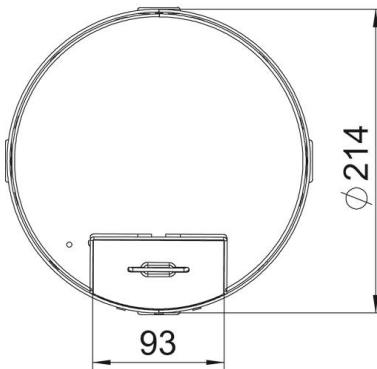

Fiche technique

Cassette réglable en hauteur avec sortie de cordon, RKSR,
acier inoxydable

Référence: 7409260

Cassette réglable en hauteur de dimension nominale R4 avec poignée sortie de cordon destinée au montage d'appareillages dans des planchers nettoyés à sec en intérieur.

A2 acier inoxydable 1.4301

Données de base

Référence	7409260
Type	RKS2 R4 V25
Désignation 1	Cassette ronde
Désignation 2	avec sortie de câbles
Fabricant	OBO
Dimension	Ø215mm
Matériau	acier inoxydable 1.4301
Unité d'emballage minimale	1
Unité de mesure	Pièce
Poids	233 kg
Unité de poids	kg/100 paires

Fiche technique

Cassette réglable en hauteur avec sortie de cordon, RKSR,
acier inoxydable

Référence: 7409260

Dimensions

Longueur	214 mm
Largeur	214 mm

Caractéristiques techniques

Nombre d'appareillages montables	6
Nombre de paniers support appareillage	2
Nombre des sorties de câble	1
Modèle	rond
Modèle Sortie de câble	Sortie de cordon pivotante
Entretien du sol	sèche
Découplable	non
Hauteur de plancher max.	155 mm
Hauteur de plancher min.	110 mm
convient pour montage dans des faux-planchers	oui
Convient pour montage dans plancher technique	oui
Convient pour boîtes de sol	250/350
Support d'appareillage pour le logement de paniers appareillage	oui
Dimension nominale pour boîtier d'appareillages	R4
Plage de réglage max.	155 mm
Plage de réglage min.	110 mm
Indice de protection (IP) en utilisation	IP20
Indice de protection (IP) hors utilisation	IP40
Indice de protection code IK	IK10
Modèle pour charges lourdes	non
Type du système d'encastrement	UT3
Charge verticale, grande surface	jusqu'à 15 000 N
Charge verticale, petite surface	jusqu'à 3 000 N

Fiche technique

Cassette réglable en hauteur avec sortie de cordon, RKSR,
acier inoxydable

Référence: 7409260

Caractéristiques techniques

Homologations	VDE
Épaisseur du revêtement de sol	25 mm